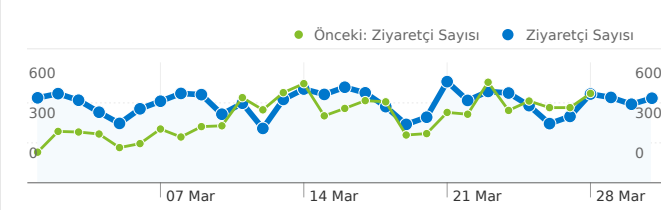

Site Kullanımı

14.475 Ziyaret Sayısı

Önceki: 10.254 (% 41,16)

% 1,55 Hemen Çıkma Oranı

Önceki: % 1,68 (-% 7,33)

128.615 Sayfa Görüntüleme Sayısı

Önceki: 91.173 (% 41,07)

00:03:03 Sitede Geçirilen Ortalama Süre

Önceki: 00:02:59 (% 1,81)

8,89 Sayfa/Ziyaret

Önceki: 8,89 (-% 0,07)

% 66,18 % Yeni Ziyaretler

Önceki: % 80,35 (-% 17,64)

Ziyaretçilere Genel Bakış

Ziyaretçi Sayısı
10.027

Harita Yerleşimi

Trafik Kaynaklarına Genel Bakış

- Arama Motorları
6.571,00 (% 45,40)
- Doğrudan Trafik
4.223,00 (% 29,17)
- Yönlendiren Siteler
3.681,00 (% 25,43)

İçeriğe Genel Bakış

Sayfa	Sayfa Görüntüleme Sayısı	Sayfa Görüntüleme Yüzdesi
/		
01 Mar 2011 - 31 Mar 2011	24.730	% 19,23
01 Şub 2011 - 28 Şub 2011	18.381	% 20,16
Değişiklik %	% 34,54	-% 4,63
/login/index.php		
01 Mar 2011 - 31 Mar 2011	5.607	% 4,36
01 Şub 2011 - 28 Şub 2011	2.037	% 2,23
Değişiklik %	% 175,26	% 95,13
/course/view.php?id=135		
01 Mar 2011 - 31 Mar 2011	4.336	% 3,37
01 Şub 2011 - 28 Şub 2011	430	% 0,47
Değişiklik %	% 908,37	% 614,82
/course/view.php?id=65		
01 Mar 2011 - 31 Mar 2011	3.819	% 2,97
01 Şub 2011 - 28 Şub 2011	2.107	% 2,31
Değişiklik %	% 81,25	% 28,49
/course/view.php?id=134		
01 Mar 2011 - 31 Mar 2011	3.804	% 2,96
01 Şub 2011 - 28 Şub 2011	354	% 0,39
Değişiklik %	% 974,58	% 661,75

Bu sitedeki sayfalar toplam 128.615 kez görüntülendi

 **128.615** Sayfa Görüntüleme Sayısı

Önceki: 91.173 (% 41,07)

 **46.578** Farklı Görünümler

Önceki: 34.347 (% 35,61)

 **% 1,55** Hemen Çıkma Oranı

Önceki: % 1,68 (-% 7,33)