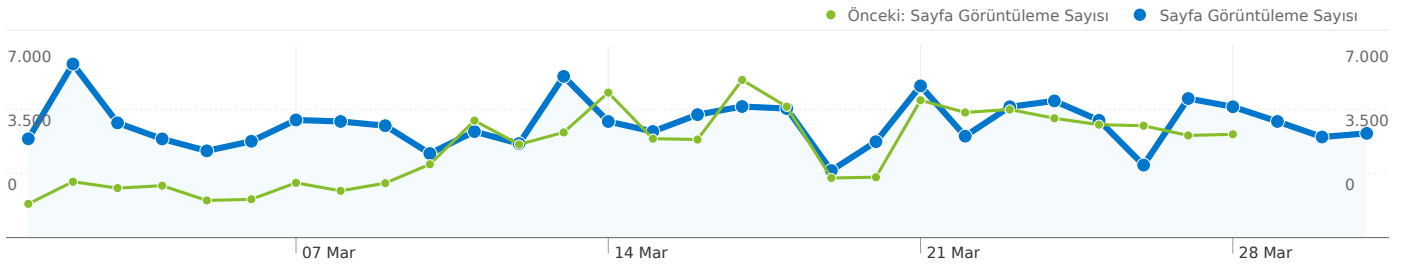

Bu sitedeki sayfalar toplam 128.615 kez görüntülendi

128.615 Sayfa Görüntüleme Sayısı

Önceki: 91.173 (% 41,07)

46.578 Farklı Görünümler

Önceki: 34.347 (% 35,61)

% 1,55 Hemen Çıkma Oranı

Önceki: % 1,68 (-% 7,33)

En Çok Görüntülenen İçerik

Sayfa	Sayfa Görüntüleme Sayısı	Sayfa Görüntüleme Yüzdesi
/		
01 Mar 2011 - 31 Mar 2011	24.730	% 19,23
01 Şub 2011 - 28 Şub 2011	18.381	% 20,16
Değişiklik %	% 34,54	-% 4,63
/login/index.php		
01 Mar 2011 - 31 Mar 2011	5.607	% 4,36
01 Şub 2011 - 28 Şub 2011	2.037	% 2,23
Değişiklik %	% 175,26	% 95,13
/course/view.php?id=135		
01 Mar 2011 - 31 Mar 2011	4.336	% 3,37
01 Şub 2011 - 28 Şub 2011	430	% 0,47
Değişiklik %	% 908,37	% 614,82
/course/view.php?id=65		
01 Mar 2011 - 31 Mar 2011	3.819	% 2,97
01 Şub 2011 - 28 Şub 2011	2.107	% 2,31
Değişiklik %	% 81,25	% 28,49
/course/view.php?id=134		
01 Mar 2011 - 31 Mar 2011	3.804	% 2,96
01 Şub 2011 - 28 Şub 2011	354	% 0,39