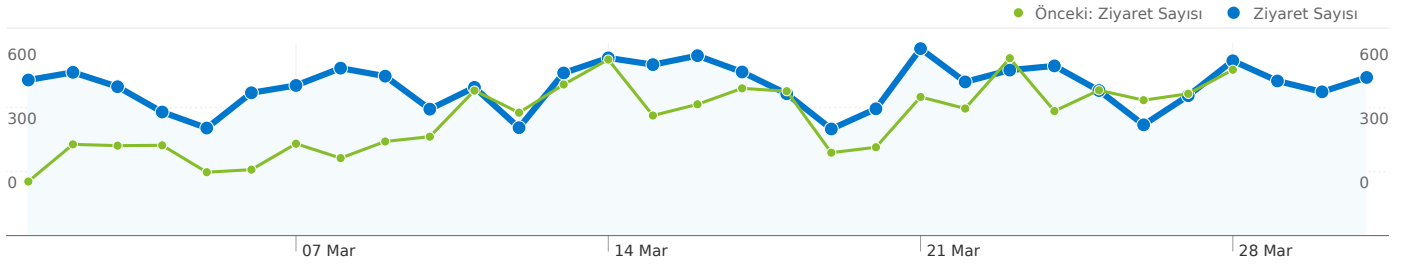

Tüm trafik kaynakları toplamda 14.475 ziyaret gönderdi

% 29,17 Doğrudan Trafik

Önceki: % 24,78 (% 17,73)

% 25,43 Yönlendiren Siteler

Önceki: % 36,20 (-% 29,75)

% 45,40 Arama Motorları

Önceki: % 39,02 (% 16,34)

Arama Motorları
6.571,00 (% 45,40)

Doğrudan Trafik
4.223,00 (% 29,17)

Yönlendiren Siteler
3.681,00 (% 25,43)

En İyi Trafik Kaynakları

Kaynaklar	Ziyaret Sayısı	Ziyaret yüzdesi	Anahtar Kelimeler	Ziyaret Sayısı	Ziyaret yüzdesi
google (organic)			ocw metu		
01 Mar 2011 - 31 Mar 2011	6.433	% 44,44	01 Mar 2011 - 31 Mar 2011	414	% 6,30
01 Şub 2011 - 28 Şub 2011	3.933	% 38,36	01 Şub 2011 - 28 Şub 2011	67	% 1,67
Değişiklik %	% 63,56	% 15,87	Değişiklik %	% 517,91	% 276,24
(direct) ((none))			ocw.metu.edu.tr		
01 Mar 2011 - 31 Mar 2011	4.223	% 29,17	01 Mar 2011 - 31 Mar 2011	140	% 2,13
01 Şub 2011 - 28 Şub 2011	2.541	% 24,78	01 Şub 2011 - 28 Şub 2011	34	% 0,85
Değişiklik %	% 66,19	% 17,73	Değişiklik %	% 311,76	% 150,72
mekanizma.me.metu.edu.tr (referral)			kimya deneyleri		
01 Mar 2011 - 31 Mar 2011	575	% 3,97	01 Mar 2011 - 31 Mar 2011	99	% 1,51
01 Şub 2011 - 28 Şub 2011	225	% 2,19	01 Şub 2011 - 28 Şub 2011	51	% 1,27
Değişiklik %	% 155,56	% 81,03	Değişiklik %	% 94,12	% 18,20
google.com.tr (referral)			ocw.metu		
01 Mar 2011 - 31 Mar 2011	546	% 3,77	01 Mar 2011 - 31 Mar 2011	77	% 1,17
01 Şub 2011 - 28 Şub 2011	317	% 3,09	01 Şub 2011 - 28 Şub 2011	16	% 0,40
Değişiklik %	% 72,24	% 22,01	Değişiklik %	% 381,25	% 193,03
facebook.com (referral)			ocw		
01 Mar 2011 - 31 Mar 2011	408	% 2,82	01 Mar 2011 - 31 Mar 2011	73	% 1,11
01 Şub 2011 - 28 Şub 2011	176	% 1,72	01 Şub 2011 - 28 Şub 2011	26	% 0,65