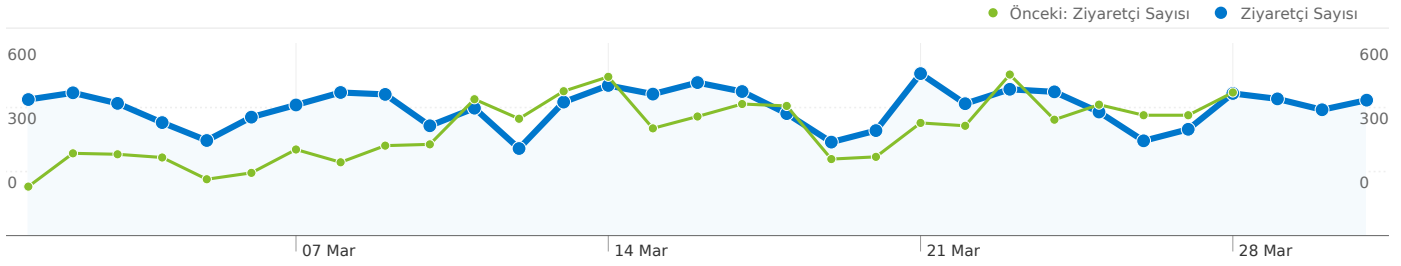

Site Kullanımı

14.475 Ziyaret Sayısı

Önceki: 10.254 (% 41,16)

% 1,55 Hemen Çıkma Oranı

Önceki: % 1,68 (-% 7,33)

128.615 Sayfa Görüntüleme Sayısı

Önceki: 91.173 (% 41,07)

00:03:03 Sitede Geçirilen Ortalama Süre

Önceki: 00:02:59 (% 1,81)

8,89 Sayfa/Ziyaret

Önceki: 8,89 (-% 0,07)

% 66,18 % Yeni Ziyaretler

Önceki: % 80,35 (-% 17,64)

Ziyaretçilere Genel Bakış

Ziyaretçi Sayısı
10.027

Harita Yerleşimi

Trafik Kaynaklarına Genel Bakış

- Arama Motorları
6.571,00 (% 45,40)
- Doğrudan Trafik
4.223,00 (% 29,17)
- Yönlendiren Siteler
3.681,00 (% 25,43)

İçeriğe Genel Bakış

Sayfa	Sayfa Görüntüleme Sayısı	Sayfa Görüntüleme Yüzdesi
/		
01 Mar 2011 - 31 Mar 2011	24.730	% 19,23
01 Şub 2011 - 28 Şub 2011	18.381	% 20,16
Değişiklik %	% 34,54	-% 4,63
/login/index.php		
01 Mar 2011 - 31 Mar 2011	5.607	% 4,36
01 Şub 2011 - 28 Şub 2011	2.037	% 2,23
Değişiklik %	% 175,26	% 95,13
/course/view.php?id=135		
01 Mar 2011 - 31 Mar 2011	4.336	% 3,37
01 Şub 2011 - 28 Şub 2011	430	% 0,47
Değişiklik %	% 908,37	% 614,82
/course/view.php?id=65		
01 Mar 2011 - 31 Mar 2011	3.819	% 2,97
01 Şub 2011 - 28 Şub 2011	2.107	% 2,31
Değişiklik %	% 81,25	% 28,49
/course/view.php?id=134		
01 Mar 2011 - 31 Mar 2011	3.804	% 2,96
01 Şub 2011 - 28 Şub 2011	354	% 0,39
Değişiklik %	% 974,58	% 661,75

Bu sitedeki sayfalar toplam 128.615 kez görüntülendi

 **128.615** Sayfa Görüntüleme Sayısı

Önceki: 91.173 (% 41,07)

 **46.578** Farklı Görünümler

Önceki: 34.347 (% 35,61)

 **% 1,55** Hemen Çıkma Oranı

Önceki: % 1,68 (-% 7,33)