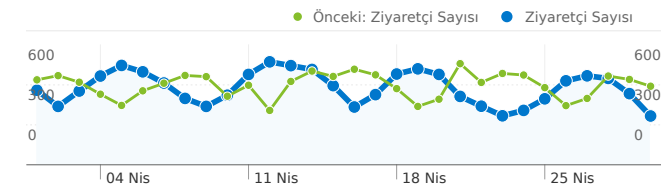

Site Kullanımı

 **13.731 Ziyaret Sayısı**

Önceki: 14.475 (-% 5,14)

 **% 2,31 Hemen Çıkma Oranı**

Önceki: % 1,55 (% 48,52)

 **109.103 Sayfa Görüntüleme Sayısı**

Önceki: 128.615 (-% 15,17)

 **00:03:01 Sitede Geçirilen Ortalama Süre**

Önceki: 00:03:03 (-% 0,80)

 **7,95 Sayfa/Ziyaret**

Önceki: 8,89 (-% 10,57)

 **% 61,44 % Yeni Ziyaretler**

Önceki: % 66,18 (-% 7,15)

Ziyaretçilere Genel Bakış

Ziyaretçi Sayısı
9.165

Harita Yerleşimi

Trafik Kaynaklarına Genel Bakış

- Arama Motorları
6.478,00 (% 47,18)
- Doğrudan Trafik
3.790,00 (% 27,60)
- Yönlendiren Siteler
3.458,00 (% 25,18)
- Diğer
5 (% 0,04)

İçeriğe Genel Bakış

Sayfa	Sayfa Görüntüleme Sayısı	Sayfa Görüntüleme Yüzdesi
/		
01 Nis 2011 - 30 Nis 2011	23.345	% 21,40
01 Mar 2011 - 31 Mar 2011	24.730	% 19,23
Değişiklik %	-% 5,60	% 11,28
/login/index.php		
01 Nis 2011 - 30 Nis 2011	4.736	% 4,34
01 Mar 2011 - 31 Mar 2011	5.607	% 4,36
Değişiklik %	-% 15,53	-% 0,43
/course/view.php?id=65		
01 Nis 2011 - 30 Nis 2011	4.121	% 3,78
01 Mar 2011 - 31 Mar 2011	3.819	% 2,97
Değişiklik %	% 7,91	% 27,21
/course/view.php?id=134		
01 Nis 2011 - 30 Nis 2011	3.784	% 3,47
01 Mar 2011 - 31 Mar 2011	3.804	% 2,96
Değişiklik %	-% 0,53	% 17,26
/course/view.php?id=34		
01 Nis 2011 - 30 Nis 2011	2.692	% 2,47
01 Mar 2011 - 31 Mar 2011	3.581	% 2,78
Değişiklik %	-% 24,83	-% 11,38

Bu sitedeki sayfalar toplam 109.103 kez görüntülendi

109.103 Sayfa Görüntüleme Sayısı

Önceki: 128.615 (-% 15,17)

41.247 Farklı Görünümler

Önceki: 46.578 (-% 11,45)

% 2,31 Hemen Çıkma Oranı

Önceki: % 1,55 (% 48,52)