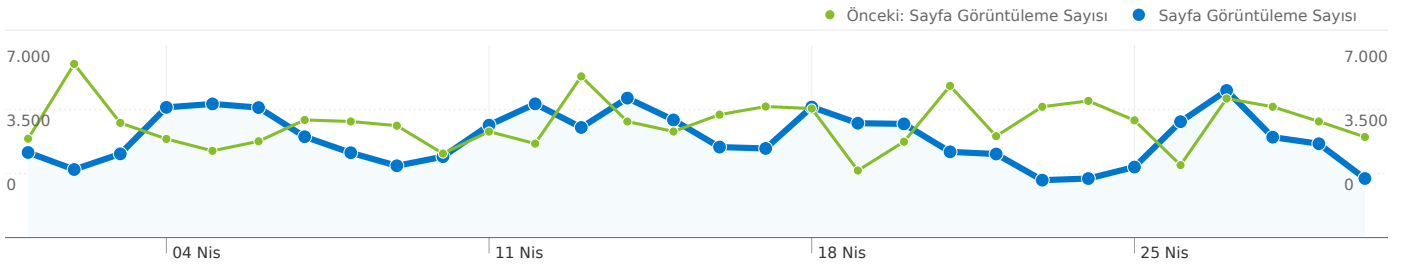

Bu sitedeki sayfalar toplam 109.103 kez görüntülendi

109.103 Sayfa Görüntüleme Sayısı

Önceki: 128.615 (-% 15,17)

41.247 Farklı Görünümler

Önceki: 46.578 (-% 11,45)

% 2,31 Hemen Çıkma Oranı

Önceki: % 1,55 (% 48,52)

En Çok Görüntülenen İçerik

Sayfa	Sayfa Görüntüleme Sayısı	Sayfa Görüntüleme Yüzdesi
/		
01 Nis 2011 - 30 Nis 2011	23.345	% 21,40
01 Mar 2011 - 31 Mar 2011	24.730	% 19,23
Değişiklik %	-% 5,60	% 11,28
/login/index.php		
01 Nis 2011 - 30 Nis 2011	4.736	% 4,34
01 Mar 2011 - 31 Mar 2011	5.607	% 4,36
Değişiklik %	-% 15,53	-% 0,43
/course/view.php?id=65		
01 Nis 2011 - 30 Nis 2011	4.121	% 3,78
01 Mar 2011 - 31 Mar 2011	3.819	% 2,97
Değişiklik %	% 7,91	% 27,21
/course/view.php?id=134		
01 Nis 2011 - 30 Nis 2011	3.784	% 3,47
01 Mar 2011 - 31 Mar 2011	3.804	% 2,96
Değişiklik %	-% 0,53	% 17,26
/course/view.php?id=34		
01 Nis 2011 - 30 Nis 2011	2.692	% 2,47
01 Mar 2011 - 31 Mar 2011	3.581	% 2,78