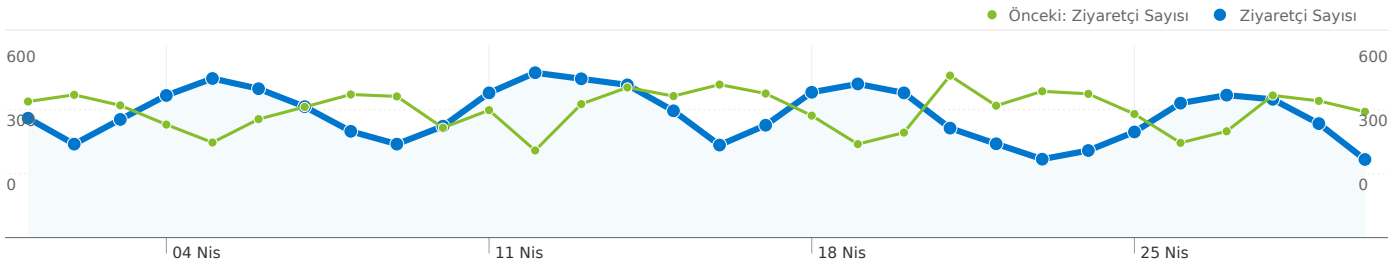

Bu siteyi 9.165 kişi ziyaret etti

13.731 Ziyaretler

Önceki: 14.475 (-% 5,14)

9.165 Sadece Farklı Ziyaretçiler

Önceki: 10.027 (-% 8,60)

109.103 Sayfa Görüntüleme Sayısı

Önceki: 128.615 (-% 15,17)

7,95 Ortalama Sayfa Görüntüleme Sayısı

Önceki: 8,89 (-% 10,57)

00:03:01 Sitede Geçirilen Süre

Önceki: 00:03:03 (-% 0,80)

% 2,31 Hemen Çıkma Oranı

Önceki: % 1,55 (% 48,52)

% 61,44 Yeni Ziyaretler

Önceki: % 66,18 (-% 7,15)

Teknik Profil

Tarayıcı	Ziyaret Sayısı	Ziyaret yüzdesi
Internet Explorer		
01 Nis 2011 - 30 Nis 2011	4.994	% 36,37
01 Mar 2011 - 31 Mar 2011	5.618	% 38,81
Değişiklik %	-% 11,11	-% 6,29
Firefox		
01 Nis 2011 - 30 Nis 2011	4.397	% 32,02
01 Mar 2011 - 31 Mar 2011	4.508	% 31,14
Değişiklik %	-% 2,46	% 2,82
Chrome		
01 Nis 2011 - 30 Nis 2011	3.726	% 27,14

Bağlantı Hızı	Ziyaret Sayısı	Ziyaret yüzdesi
Unknown		
01 Nis 2011 - 30 Nis 2011	13.731	% 100,00
01 Mar 2011 - 31 Mar 2011	14.475	% 100,00
Değişiklik %	-% 5,14	% 0,00