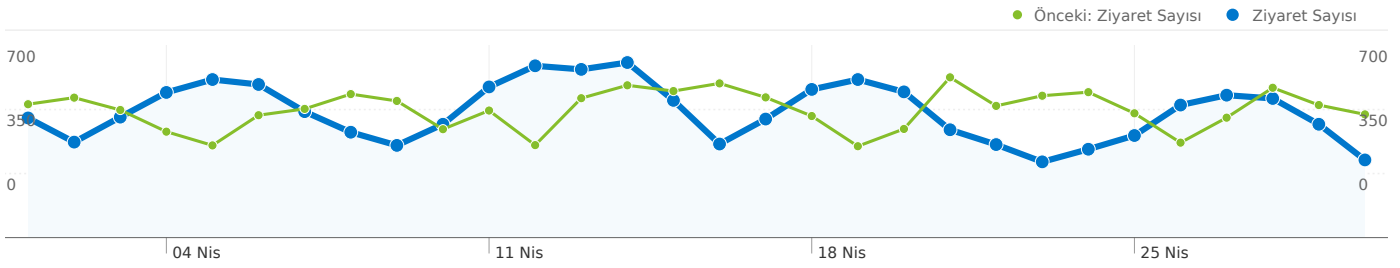

Tüm trafik kaynakları toplamda 13.731 ziyaret gönderdi

% 27,60 Doğrudan Trafik

Önceki: % 29,17 (-% 5,39)

% 25,18 Yönlendiren Siteler

Önceki: % 25,43 (-% 0,97)

% 47,18 Arama Motorları

Önceki: % 45,40 (% 3,93)

■ Arama Motorları	6.478,00 (% 47,18)
■ Doğrudan Trafik	3.790,00 (% 27,60)
■ Yönlendiren Siteler	3.458,00 (% 25,18)
■ Diğer	5 (% 0,04)

En İyi Trafik Kaynakları

Kaynaklar	Ziyaret Sayısı	Ziyaret yüzdesi
google (organic)		
01 Nis 2011 - 30 Nis 2011	6.313	% 45,98
01 Mar 2011 - 31 Mar 2011	6.433	% 44,44
Değişiklik %	-% 1,87	% 3,45
(direct) ((none))		
01 Nis 2011 - 30 Nis 2011	3.790	% 27,60
01 Mar 2011 - 31 Mar 2011	4.223	% 29,17
Değişiklik %	-% 10,25	-% 5,39
mekanizma.me.metu.edu.tr (referral)		
01 Nis 2011 - 30 Nis 2011	592	% 4,31
01 Mar 2011 - 31 Mar 2011	575	% 3,97
Değişiklik %	% 2,96	% 8,54
google.com.tr (referral)		
01 Nis 2011 - 30 Nis 2011	484	% 3,52
01 Mar 2011 - 31 Mar 2011	546	% 3,77
Değişiklik %	-% 11,36	-% 6,55
facebook.com (referral)		
01 Nis 2011 - 30 Nis 2011	386	% 2,81
01 Mar 2011 - 31 Mar 2011	408	% 2,82

Anahtar Kelimeler	Ziyaret Sayısı	Ziyaret yüzdesi
ocw metu		
01 Nis 2011 - 30 Nis 2011	480	% 7,41
01 Mar 2011 - 31 Mar 2011	414	% 6,30
Değişiklik %	% 15,94	% 17,61
ocw		
01 Nis 2011 - 30 Nis 2011	136	% 2,10
01 Mar 2011 - 31 Mar 2011	73	% 1,11
Değişiklik %	% 86,30	% 88,98
ocw.metu.edu.tr		
01 Nis 2011 - 30 Nis 2011	136	% 2,10
01 Mar 2011 - 31 Mar 2011	140	% 2,13
Değişiklik %	-% 2,86	-% 1,46
kimya deneyleri		
01 Nis 2011 - 30 Nis 2011	125	% 1,93
01 Mar 2011 - 31 Mar 2011	99	% 1,51
Değişiklik %	% 26,26	% 28,08
metu ocw		
01 Nis 2011 - 30 Nis 2011	85	% 1,31
01 Mar 2011 - 31 Mar 2011	48	% 0,73