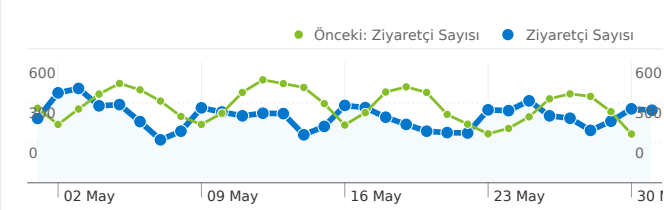

Site Kullanımı

 **12.261 Ziyaret Sayısı**

Önceki: 13.731 (-% 10,71)

 **% 2,57 Hemen Çıkma Oranı**

Önceki: % 2,31 (% 11,28)

 **97.051 Sayfa Görüntüleme Sayısı**

Önceki: 109.103 (-% 11,05)

 **00:02:56 Sitede Geçirilen Ortalama Süre**

Önceki: 00:03:01 (-% 3,03)

 **7,92 Sayfa/Ziyaret**

Önceki: 7,95 (-% 0,38)

 **% 60,57 % Yeni Ziyaretler**

Önceki: % 61,44 (-% 1,43)

Ziyaretçilere Genel Bakış

Ziyaretçi Sayısı
8.192

Harita Yerleşimi

Bu sitedeki sayfalar toplam 97.051 kez görüntülendi

97.051 Sayfa Görüntüleme Sayısı

Önceki: 109.103 (-% 11,05)

37.518 Farklı Görünümler

Önceki: 41.247 (-% 9,04)

% 2,57 Hemen Çıkma Oranı

Önceki: % 2,31 (% 11,28)