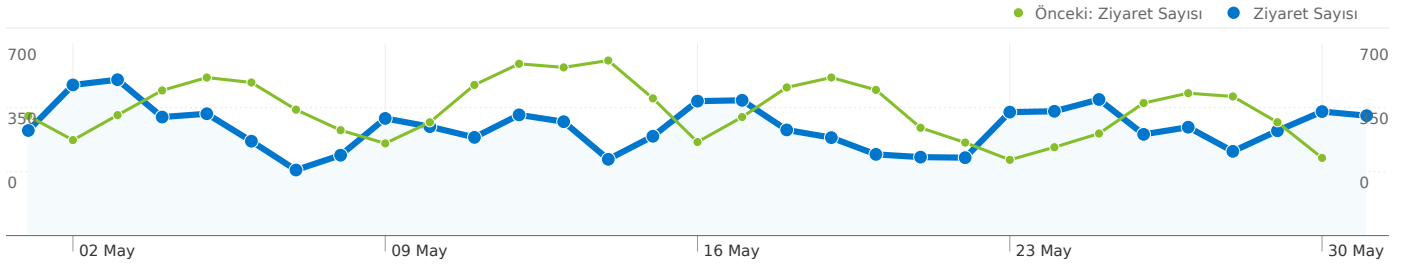

Tüm trafik kaynakları toplamda 12.261 ziyaret gönderdi

% 24,99 Doğrudan Trafik

Önceki: % 27,60 (-% 9,46)

% 24,26 Yönlendiren Siteler

Önceki: % 25,18 (-% 3,69)

% 50,75 Arama Motorları

Önceki: % 47,18 (% 7,58)

- Arama Motorları
  6.223,00 (% 50,75)
- Doğrudan Trafik
  3.064,00 (% 24,99)
- Yönlendiren Siteler
  2.974,00 (% 24,26)

En İyi Trafik Kaynakları

Kaynaklar	Ziyaret Sayısı	Ziyaret yüzdesi	Anahtar Kelimeler	Ziyaret Sayısı	Ziyaret yüzdesi
google (organic)			ocw metu		
01 May 2011 - 31 May 2011	6.087	% 49,65	01 May 2011 - 31 May 2011	399	% 6,41
01 Nis 2011 - 30 Nis 2011	6.313	% 45,98	01 Nis 2011 - 30 Nis 2011	480	% 7,41
Değişiklik %	-% 3,58	% 7,98	Değişiklik %	-% 16,88	-% 13,47
(direct) ((none))			ocw		
01 May 2011 - 31 May 2011	3.064	% 24,99	01 May 2011 - 31 May 2011	180	% 2,89
01 Nis 2011 - 30 Nis 2011	3.790	% 27,60	01 Nis 2011 - 30 Nis 2011	136	% 2,10
Değişiklik %	-% 19,16	-% 9,46	Değişiklik %	% 32,35	% 37,78
google.com.tr (referral)			kimya deneyleri		
01 May 2011 - 31 May 2011	513	% 4,18	01 May 2011 - 31 May 2011	166	% 2,67
01 Nis 2011 - 30 Nis 2011	484	% 3,52	01 Nis 2011 - 30 Nis 2011	125	% 1,93
Değişiklik %	% 5,99	% 18,70	Değişiklik %	% 32,80	% 38,24
mekanizma.me.metu.edu.tr (referral)			metu ocw		
01 May 2011 - 31 May 2011	396	% 3,23	01 May 2011 - 31 May 2011	151	% 2,43
01 Nis 2011 - 30 Nis 2011	592	% 4,31	01 Nis 2011 - 30 Nis 2011	85	% 1,31
Değişiklik %	-% 33,11	-% 25,09	Değişiklik %	% 77,65	% 84,93
odtu.edu.tr (referral)			ocw.metu.edu.tr		
01 May 2011 - 31 May 2011	373	% 3,04	01 May 2011 - 31 May 2011	86	% 1,38
01 Nis 2011 - 30 Nis 2011	367	% 2,67	01 Nis 2011 - 30 Nis 2011	136	% 2,10