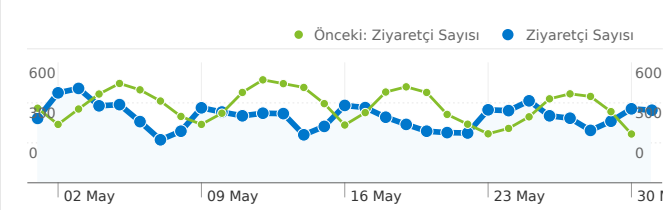

Site Kullanımı

12.261 Ziyaret Sayısı

Önceki: 13.731 (-% 10,71)

% 2,57 Hemen Çıkma Oranı

Önceki: % 2,31 (% 11,28)

97.051 Sayfa Görüntüleme Sayısı

Önceki: 109.103 (-% 11,05)

00:02:56 Sitede Geçirilen Ortalama Süre

Önceki: 00:03:01 (-% 3,03)

7,92 Sayfa/Ziyaret

Önceki: 7,95 (-% 0,38)

% 60,57 % Yeni Ziyaretler

Önceki: % 61,44 (-% 1,43)

Ziyaretçilere Genel Bakış

Ziyaretçi Sayısı
8.192

Harita Yerleşimi

Bu sitedeki sayfalar toplam 97.051 kez görüntülendi

97.051 Sayfa Görüntüleme Sayısı

Önceki: 109.103 (-% 11,05)

37.518 Farklı Görünümler

Önceki: 41.247 (-% 9,04)

% 2,57 Hemen Çıkma Oranı

Önceki: % 2,31 (% 11,28)