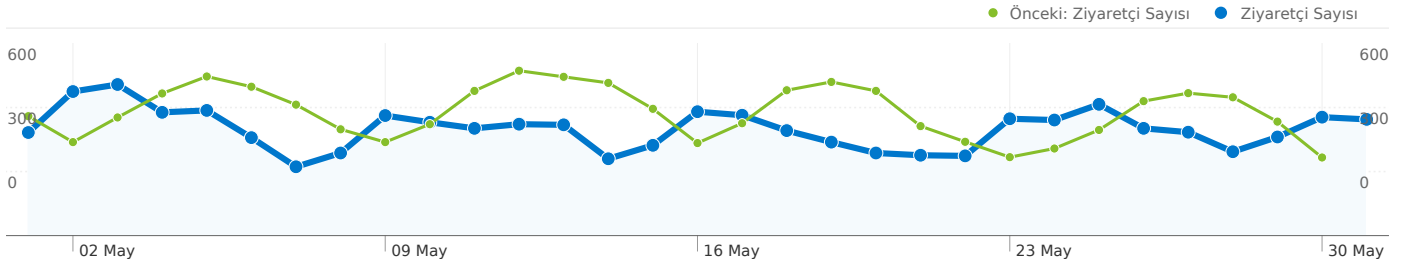

Bu siteyi 8.192 kişi ziyaret etti

12.261 Ziyaretler

Önceki: 13.731 (-% 10,71)

8.192 Sadece Farklı Ziyaretçiler

Önceki: 9.165 (-% 10,62)

97.051 Sayfa Görüntüleme Sayısı

Önceki: 109.103 (-% 11,05)

7,92 Ortalama Sayfa Görüntüleme Sayısı

Önceki: 7,95 (-% 0,38)

00:02:56 Sitede Geçirilen Süre

Önceki: 00:03:01 (-% 3,03)

% 2,57 Hemen Çıkma Oranı

Önceki: % 2,31 (% 11,28)

% 60,57 Yeni Ziyaretler

Önceki: % 61,44 (-% 1,43)

Teknik Profil

Tarayıcı	Ziyaret Sayısı	Ziyaret yüzdesi	Bağlantı Hızı	Ziyaret Sayısı	Ziyaret yüzdesi
Internet Explorer			Unknown		
01 May 2011 - 31 May 2011	4.420	% 36,05	01 May 2011 - 31 May 2011	12.261	% 100,00
01 Nis 2011 - 30 Nis 2011	4.994	% 36,37	01 Nis 2011 - 30 Nis 2011	13.731	% 100,00
Değişiklik %	-% 11,49	-% 0,88	Değişiklik %	-% 10,71	% 0,00
Firefox					
01 May 2011 - 31 May 2011	3.836	% 31,29			
01 Nis 2011 - 30 Nis 2011	4.397	% 32,02			
Değişiklik %	-% 12,76	-% 2,30			
Chrome					
01 May 2011 - 31 May 2011	3.382	% 27,58