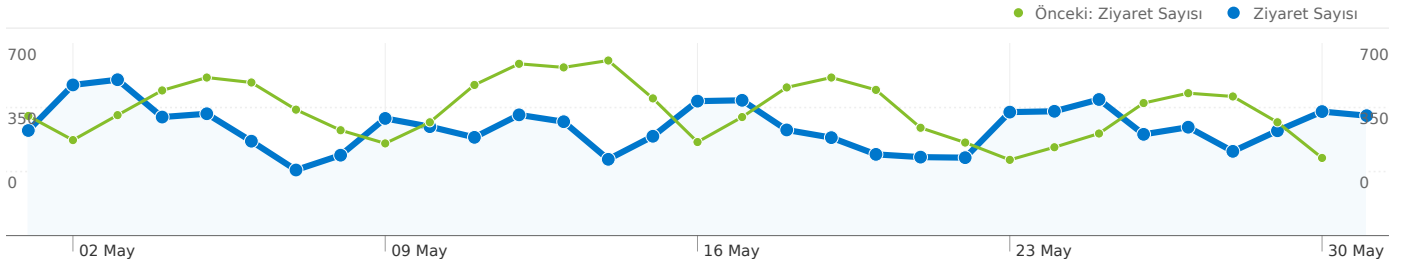

Tüm trafik kaynakları toplamda 12.261 ziyaret gönderdi

% 24,99 Doğrudan Trafik

Önceki: % 27,60 (-% 9,46)

% 24,26 Yönlendiren Siteler

Önceki: % 25,18 (-% 3,69)

% 50,75 Arama Motorları

Önceki: % 47,18 (% 7,58)

- Arama Motorları
  6.223,00 (% 50,75)
- Doğrudan Trafik
  3.064,00 (% 24,99)
- Yönlendiren Siteler
  2.974,00 (% 24,26)

En İyi Trafik Kaynakları

Kaynaklar	Ziyaret Sayısı	Ziyaret yüzdesi	Anahtar Kelimeler	Ziyaret Sayısı	Ziyaret yüzdesi
google (organic)			ocw metu		
01 May 2011 - 31 May 2011	6.087	% 49,65	01 May 2011 - 31 May 2011	399	% 6,41
01 Nis 2011 - 30 Nis 2011	6.313	% 45,98	01 Nis 2011 - 30 Nis 2011	480	% 7,41
Değişiklik %	-% 3,58	% 7,98	Değişiklik %	-% 16,88	-% 13,47
(direct) ((none))			ocw		
01 May 2011 - 31 May 2011	3.064	% 24,99	01 May 2011 - 31 May 2011	180	% 2,89
01 Nis 2011 - 30 Nis 2011	3.790	% 27,60	01 Nis 2011 - 30 Nis 2011	136	% 2,10
Değişiklik %	-% 19,16	-% 9,46	Değişiklik %	% 32,35	% 37,78
google.com.tr (referral)			kimya deneyleri		
01 May 2011 - 31 May 2011	513	% 4,18	01 May 2011 - 31 May 2011	166	% 2,67
01 Nis 2011 - 30 Nis 2011	484	% 3,52	01 Nis 2011 - 30 Nis 2011	125	% 1,93
Değişiklik %	% 5,99	% 18,70	Değişiklik %	% 32,80	% 38,24
mekanizma.me.metu.edu.tr (referral)			metu ocw		
01 May 2011 - 31 May 2011	396	% 3,23	01 May 2011 - 31 May 2011	151	% 2,43
01 Nis 2011 - 30 Nis 2011	592	% 4,31	01 Nis 2011 - 30 Nis 2011	85	% 1,31
Değişiklik %	-% 33,11	-% 25,09	Değişiklik %	% 77,65	% 84,93
odtu.edu.tr (referral)			ocw.metu.edu.tr		
01 May 2011 - 31 May 2011	373	% 3,04	01 May 2011 - 31 May 2011	86	% 1,38
01 Nis 2011 - 30 Nis 2011	367	% 2,67	01 Nis 2011 - 30 Nis 2011	136	% 2,10