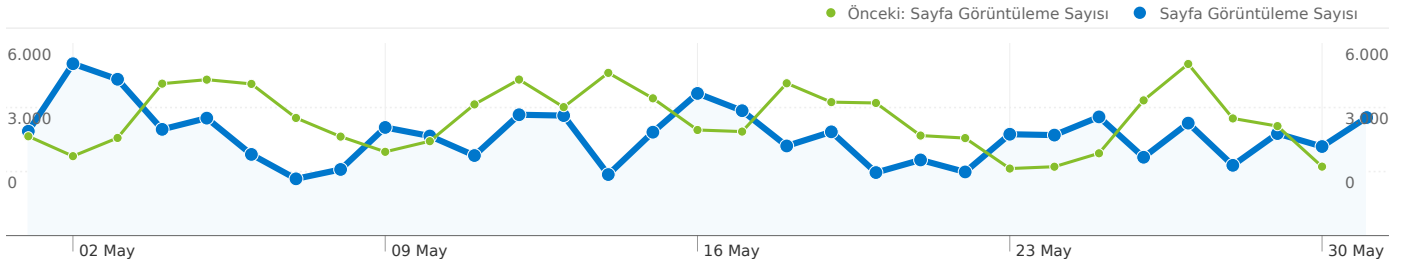

Bu sitedeki sayfalar toplam 97.051 kez görüntülendi

97.051 Sayfa Görüntüleme Sayısı

Önceki: 109.103 (-% 11,05)

37.518 Farklı Görünümler

Önceki: 41.247 (-% 9,04)

% 2,57 Hemen Çıkma Oranı

Önceki: % 2,31 (% 11,28)

En Çok Görüntülenen İçerik

Sayfa	Sayfa Görüntüleme Sayısı	Sayfa Görüntüleme Yüzdesi
/		
01 May 2011 - 31 May 2011	20.489	% 21,11
01 Nis 2011 - 30 Nis 2011	23.345	% 21,40
Değişiklik %	-% 12,23	-% 1,33
/login/index.php		
01 May 2011 - 31 May 2011	5.074	% 5,23
01 Nis 2011 - 30 Nis 2011	4.736	% 4,34
Değişiklik %	% 7,14	% 20,44
/course/view.php?id=134		
01 May 2011 - 31 May 2011	4.565	% 4,70
01 Nis 2011 - 30 Nis 2011	3.784	% 3,47
Değişiklik %	% 20,64	% 35,62
/course/view.php?id=65		
01 May 2011 - 31 May 2011	3.396	% 3,50
01 Nis 2011 - 30 Nis 2011	4.121	% 3,78
Değişiklik %	-% 17,59	-% 7,36
/course/view.php?id=34		
01 May 2011 - 31 May 2011	2.156	% 2,22
01 Nis 2011 - 30 Nis 2011	2.692	% 2,47