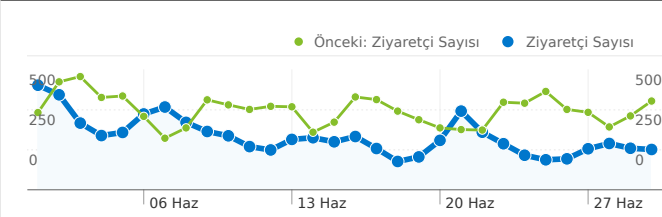

Site Kullanımı

 **7.994 Ziyaret Sayısı**

Önceki: 12.261 (-% 34,80)

 **% 2,64 Hemen Çıkma Oranı**

Önceki: % 2,57 (% 2,74)

 **67.734 Sayfa Görüntüleme Sayısı**

Önceki: 97.051 (-% 30,21)

 **00:03:16 Sitede Geçirilen Ortalama Süre**

Önceki: 00:02:56 (% 11,44)

 **8,47 Sayfa/Ziyaret**

Önceki: 7,92 (% 7,05)

 **% 62,62 % Yeni Ziyaretler**

Önceki: % 60,57 (% 3,39)

Ziyaretçilere Genel Bakış

Ziyaretçi Sayısı
5.537

Harita Yerleşimi

Bu sitedeki sayfalar toplam 67.734 kez görüntülendi

 **67.734** Sayfa Görüntüleme Sayısı

Önceki: 97.051 (-% 30,21)

 **25.014** Farklı Görünümler

Önceki: 37.518 (-% 33,33)

 **% 2,64** Hemen Çıkma Oranı

Önceki: % 2,57 (% 2,74)