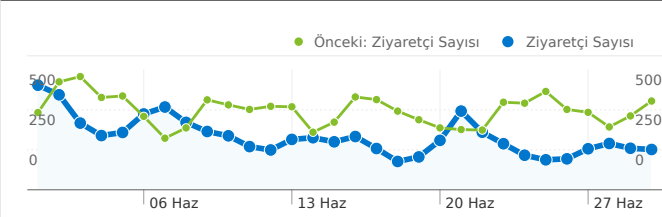

Site Kullanımı

7.994 Ziyaret Sayısı

Önceki: 12.261 (-% 34,80)

% 2,64 Hemen Çıkma Oranı

Önceki: % 2,57 (% 2,74)

67.734 Sayfa Görüntüleme Sayısı

Önceki: 97.051 (-% 30,21)

00:03:16 Sitede Geçirilen Ortalama Süre

Önceki: 00:02:56 (% 11,44)

8,47 Sayfa/Ziyaret

Önceki: 7,92 (% 7,05)

% 62,62 % Yeni Ziyaretler

Önceki: % 60,57 (% 3,39)

Ziyaretçilere Genel Bakış

Ziyaretçi Sayısı
5.537

Harita Yerleşimi

Bu sitedeki sayfalar toplam 67.734 kez görüntülendi

 **67.734** Sayfa Görüntüleme Sayısı

Önceki: 97.051 (-% 30,21)

 **25.014** Farklı Görünümler

Önceki: 37.518 (-% 33,33)

 **% 2,64** Hemen Çıkma Oranı

Önceki: % 2,57 (% 2,74)