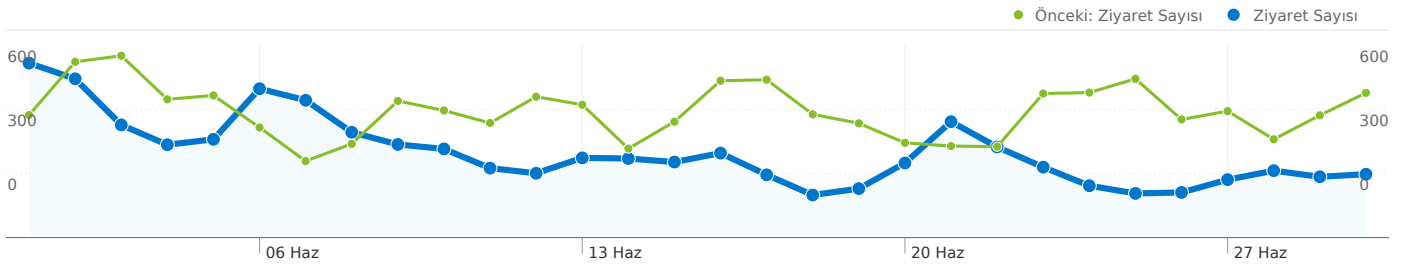

Tüm trafik kaynakları toplamda 7.994 ziyaret gönderdi

% 28,37 Doğrudan Trafik

Önceki: % 24,99 (% 13,53)

% 31,40 Yönlendiren Siteler

Önceki: % 24,26 (% 29,45)

% 40,23 Arama Motorları

Önceki: % 50,75 (-% 20,74)

- Arama Motorları
  3.216,00 (% 40,23)
- Yönlendiren Siteler
  2.510,00 (% 31,40)
- Doğrudan Trafik
  2.268,00 (% 28,37)

En İyi Trafik Kaynakları

Kaynaklar	Ziyaret Sayısı	Ziyaret yüzdesi	Anahtar Kelimeler	Ziyaret Sayısı	Ziyaret yüzdesi
google (organic)			ocw metu		
01 Haz 2011 - 30 Haz 2011	3.158	% 39,50	01 Haz 2011 - 30 Haz 2011	180	% 5,60
01 May 2011 - 31 May 2011	6.087	% 49,65	01 May 2011 - 31 May 2011	399	% 6,41
Değişiklik %	-% 48,12	-% 20,43	Değişiklik %	-% 54,89	-% 12,71
(direct) ((none))			metu ocw		
01 Haz 2011 - 30 Haz 2011	2.268	% 28,37	01 Haz 2011 - 30 Haz 2011	81	% 2,52
01 May 2011 - 31 May 2011	3.064	% 24,99	01 May 2011 - 31 May 2011	151	% 2,43
Değişiklik %	-% 25,98	% 13,53	Değişiklik %	-% 46,36	% 3,80
odtu.edu.tr (referral)			ocw		
01 Haz 2011 - 30 Haz 2011	412	% 5,15	01 Haz 2011 - 30 Haz 2011	69	% 2,15
01 May 2011 - 31 May 2011	373	% 3,04	01 May 2011 - 31 May 2011	180	% 2,89
Değişiklik %	% 10,46	% 69,41	Değişiklik %	-% 61,67	-% 25,82
mekanizma.me.metu.edu.tr (referral)			"engineering economy" toledo "lecture notes"		
01 Haz 2011 - 30 Haz 2011	313	% 3,92	01 Haz 2011 - 30 Haz 2011	65	% 2,02
01 May 2011 - 31 May 2011	396	% 3,23	01 May 2011 - 31 May 2011	32	% 0,51
Değişiklik %	-% 20,96	% 21,23	Değişiklik %	% 103,12	% 293,05
facebook.com (referral)			kimya deneyleri		
01 Haz 2011 - 30 Haz 2011	305	% 3,82	01 Haz 2011 - 30 Haz 2011	56	% 1,74
01 May 2011 - 31 May 2011	282	% 2,30	01 May 2011 - 31 May 2011	166	% 2,67