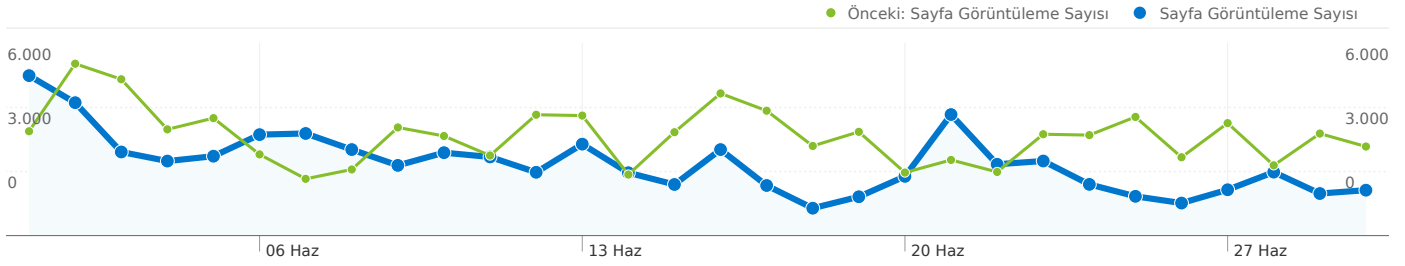

Bu sitedeki sayfalar toplam 67.734 kez görüntülendi

67.734 Sayfa Görüntüleme Sayısı

Önceki: 97.051 (-% 30,21)

25.014 Farklı Görünümler

Önceki: 37.518 (-% 33,33)

% 2,64 Hemen Çıkma Oranı

Önceki: % 2,57 (% 2,74)

En Çok Görüntülenen İçerik

Sayfa	Sayfa Görüntüleme Sayısı	Sayfa Görüntüleme Yüzdesi
/		
01 Haz 2011 - 30 Haz 2011	13.086	% 19,32
01 May 2011 - 31 May 2011	20.489	% 21,11
Değişiklik %	-% 36,13	-% 8,49
/course/view.php?id=65		
01 Haz 2011 - 30 Haz 2011	2.538	% 3,75
01 May 2011 - 31 May 2011	3.396	% 3,50
Değişiklik %	-% 25,27	% 7,08
/login/index.php		
01 Haz 2011 - 30 Haz 2011	2.194	% 3,24
01 May 2011 - 31 May 2011	5.074	% 5,23
Değişiklik %	-% 56,76	-% 38,04
/course/view.php?id=135		
01 Haz 2011 - 30 Haz 2011	1.686	% 2,49
01 May 2011 - 31 May 2011	1.575	% 1,62
Değişiklik %	% 7,05	% 53,38
/course/view.php?id=137		
01 Haz 2011 - 30 Haz 2011	1.512	% 2,23
01 May 2011 - 31 May 2011	134	% 0,14