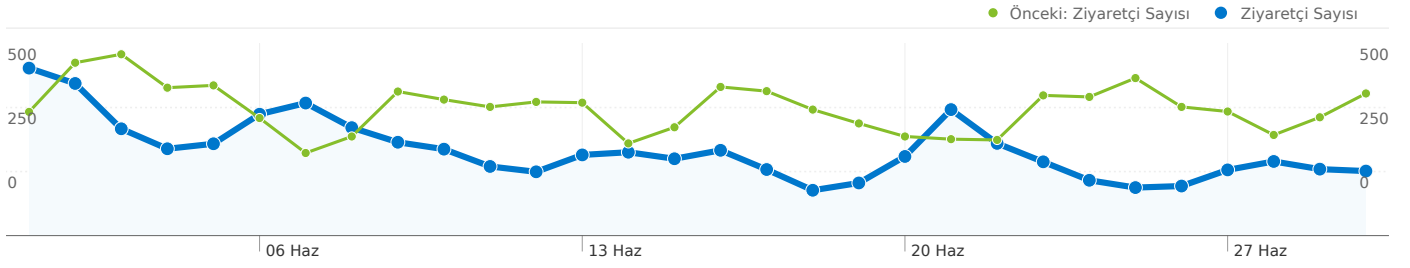

Bu siteyi 5.537 kişi ziyaret etti

7.994 Ziyaretler

Önceki: 12.261 (-% 34,80)

5.537 Sadece Farklı Ziyaretçiler

Önceki: 8.192 (-% 32,41)

67.734 Sayfa Görüntüleme Sayısı

Önceki: 97.051 (-% 30,21)

8,47 Ortalama Sayfa Görüntüleme Sayısı

Önceki: 7,92 (% 7,05)

00:03:16 Sitede Geçirilen Süre

Önceki: 00:02:56 (% 11,44)

% 2,64 Hemen Çıkma Oranı

Önceki: % 2,57 (% 2,74)

% 62,62 Yeni Ziyaretler

Önceki: % 60,57 (% 3,39)

Teknik Profil

Tarayıcı	Ziyaret Sayısı	Ziyaret yüzdesi	Bağlantı Hızı	Ziyaret Sayısı	Ziyaret yüzdesi
Firefox			Unknown		
01 Haz 2011 - 30 Haz 2011	2.633	% 32,94	01 Haz 2011 - 30 Haz 2011	7.994	% 100,00
01 May 2011 - 31 May 2011	3.836	% 31,29	01 May 2011 - 31 May 2011	12.261	% 100,00
Değişiklik %	-% 31,36	% 5,28	Değişiklik %	-% 34,80	% 0,00
Internet Explorer					
01 Haz 2011 - 30 Haz 2011	2.547	% 31,86			
01 May 2011 - 31 May 2011	4.420	% 36,05			
Değişiklik %	-% 42,38	-% 11,62			
Chrome					
01 Haz 2011 - 30 Haz 2011	2.381	% 29,78