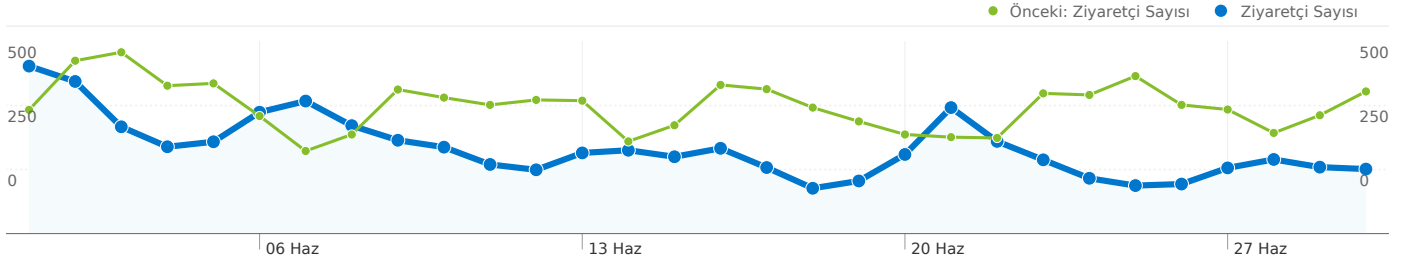

Bu siteyi 5.537 kişi ziyaret etti

7.994 Ziyaretler

Önceki: 12.261 (-% 34,80)

5.537 Sadece Farklı Ziyaretçiler

Önceki: 8.192 (-% 32,41)

67.734 Sayfa Görüntüleme Sayısı

Önceki: 97.051 (-% 30,21)

8,47 Ortalama Sayfa Görüntüleme Sayısı

Önceki: 7,92 (% 7,05)

00:03:16 Sitede Geçirilen Süre

Önceki: 00:02:56 (% 11,44)

% 2,64 Hemen Çıkma Oranı

Önceki: % 2,57 (% 2,74)

% 62,62 Yeni Ziyaretler

Önceki: % 60,57 (% 3,39)

Teknik Profil

Tarayıcı	Ziyaret Sayısı	Ziyaret yüzdesi	Bağlantı Hızı	Ziyaret Sayısı	Ziyaret yüzdesi
Firefox			Unknown		
01 Haz 2011 - 30 Haz 2011	2.633	% 32,94	01 Haz 2011 - 30 Haz 2011	7.994	% 100,00
01 May 2011 - 31 May 2011	3.836	% 31,29	01 May 2011 - 31 May 2011	12.261	% 100,00
Değişiklik %	-% 31,36	% 5,28	Değişiklik %	-% 34,80	% 0,00
Internet Explorer					
01 Haz 2011 - 30 Haz 2011	2.547	% 31,86			
01 May 2011 - 31 May 2011	4.420	% 36,05			
Değişiklik %	-% 42,38	-% 11,62			
Chrome					
01 Haz 2011 - 30 Haz 2011	2.381	% 29,78