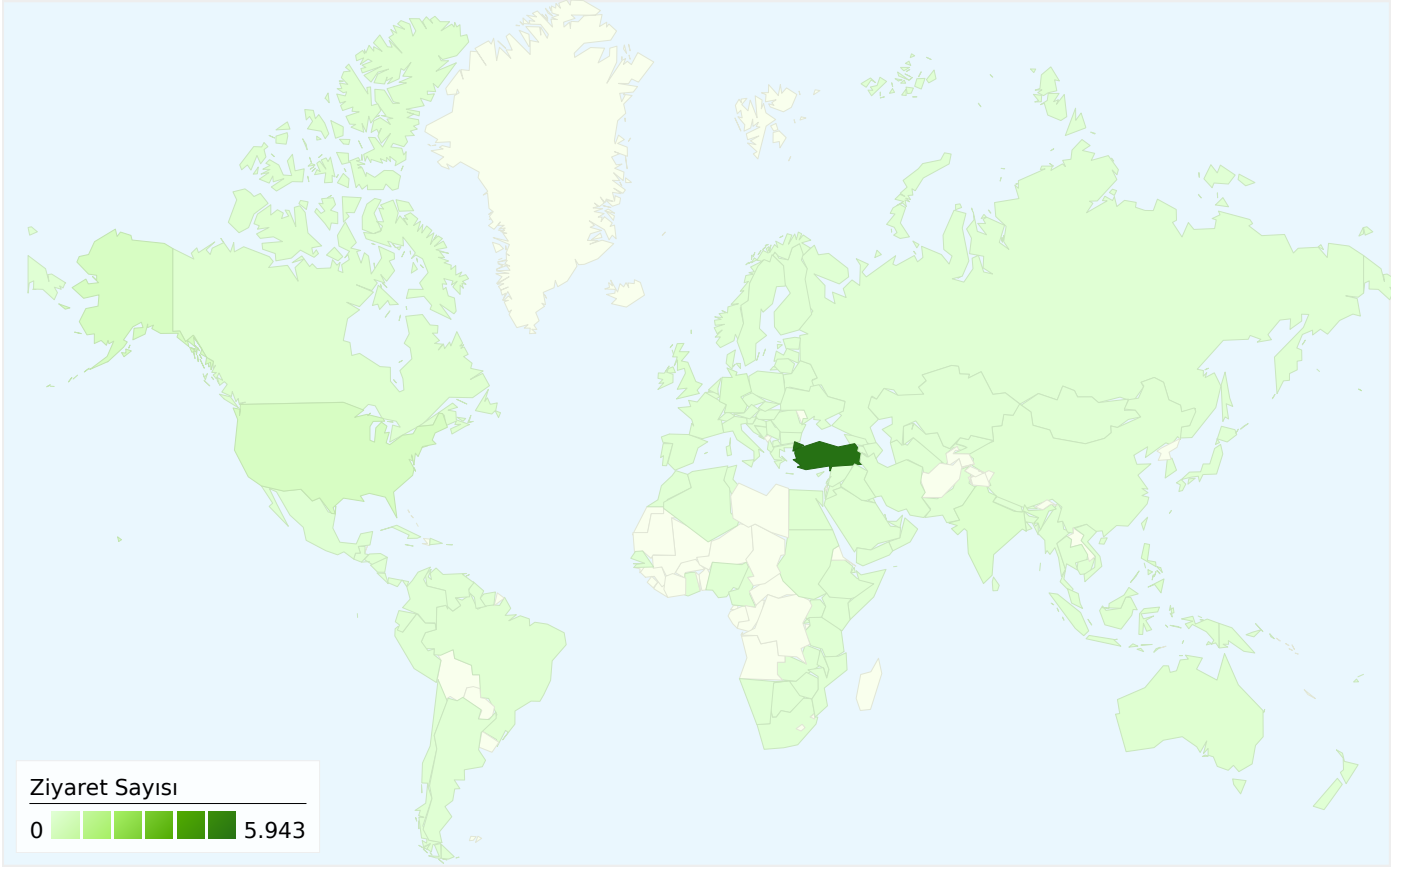

Değişiklik %

% 8,16

% 65,89

Değişiklik %

-% 66,27

-% 34,72

137 ülkeler/bölgeler kaynaklı 7.994 ziyaret geldi

Site Kullanımı

Ziyaret Sayısı	Sayfa/Ziyaret	Sitede Geçirilen Ortalama Süre	% Yeni Ziyaretler	Hemen Çıkma Oranı	
7.994 Önceki: 12.261 (-% 34,80)	8,47 Önceki: 7,92 (% 7,05)	00:03:16 Önceki: 00:02:56 (% 11,44)	% 62,73 Önceki: % 60,68 (% 3,39)	% 2,64 Önceki: % 2,57 (% 2,74)	
Ülke/Bölge	Ziyaret Sayısı	Sayfa/Ziyaret	Sitede Geçirilen Ortalama Süre	% Yeni Ziyaretler	Hemen Çıkma Oranı
Turkey					
01 Haziran 2011 - 30 Haziran 2011	5.943	9,55	00:03:41	% 56,65	% 3,01
01 Mayıs 2011 - 31 Mayıs 2011	9.493	8,87	00:03:16	% 53,98	% 2,58
Değişiklik %	-% 37,40	% 7,68	% 12,49	% 4,96	% 16,70
United States					
01 Haziran 2011 - 30 Haziran 2011	304	4,88	00:01:37	% 86,18	% 0,33
01 Mayıs 2011 - 31 Mayıs 2011	531	4,30	00:01:11	% 90,02	% 2,07
Değişiklik %	-% 42,75	% 13,51	% 37,17	-% 4,26	-% 84,12
Germany					
01 Haziran 2011 - 30 Haziran 2011	119	5,34	00:01:53	% 63,87	% 0,00
01 Mayıs 2011 - 31 Mayıs 2011	85	5,96	00:01:35	% 94,12	% 1,18