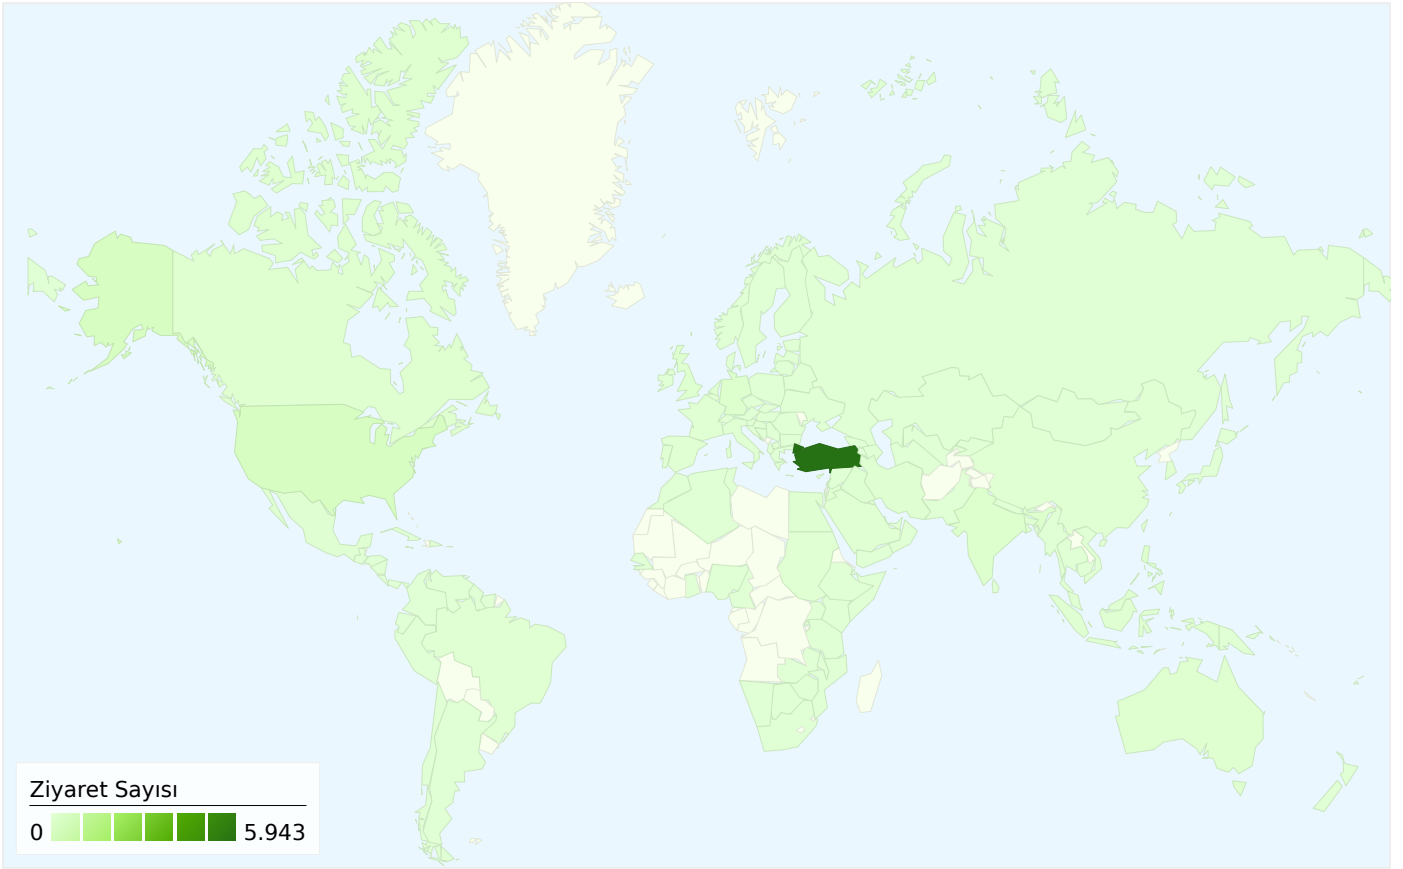

Değişiklik %

% 8,16

% 65,89

Değişiklik %

-% 66,27

-% 34,72

137 ülkeler/bölgeler kaynaklı 7.994 ziyaret geldi

Site Kullanımı

Ziyaret Sayısı	Sayfa/Ziyaret	Sitede Geçirilen Ortalama Süre	% Yeni Ziyaretler	Hemen Çıkma Oranı	
7.994 Önceki: 12.261 (-% 34,80)	8,47 Önceki: 7,92 (% 7,05)	00:03:16 Önceki: 00:02:56 (% 11,44)	% 62,73 Önceki: % 60,68 (% 3,39)	% 2,64 Önceki: % 2,57 (% 2,74)	
Ülke/Bölge	Ziyaret Sayısı	Sayfa/Ziyaret	Sitede Geçirilen Ortalama Süre	% Yeni Ziyaretler	Hemen Çıkma Oranı
Turkey					
01 Haziran 2011 - 30 Haziran 2011	5.943	9,55	00:03:41	% 56,65	% 3,01
01 Mayıs 2011 - 31 Mayıs 2011	9.493	8,87	00:03:16	% 53,98	% 2,58
Değişiklik %	-% 37,40	% 7,68	% 12,49	% 4,96	% 16,70
United States					
01 Haziran 2011 - 30 Haziran 2011	304	4,88	00:01:37	% 86,18	% 0,33
01 Mayıs 2011 - 31 Mayıs 2011	531	4,30	00:01:11	% 90,02	% 2,07
Değişiklik %	-% 42,75	% 13,51	% 37,17	-% 4,26	-% 84,12
Germany					
01 Haziran 2011 - 30 Haziran 2011	119	5,34	00:01:53	% 63,87	% 0,00
01 Mayıs 2011 - 31 Mayıs 2011	85	5,96	00:01:35	% 94,12	% 1,18