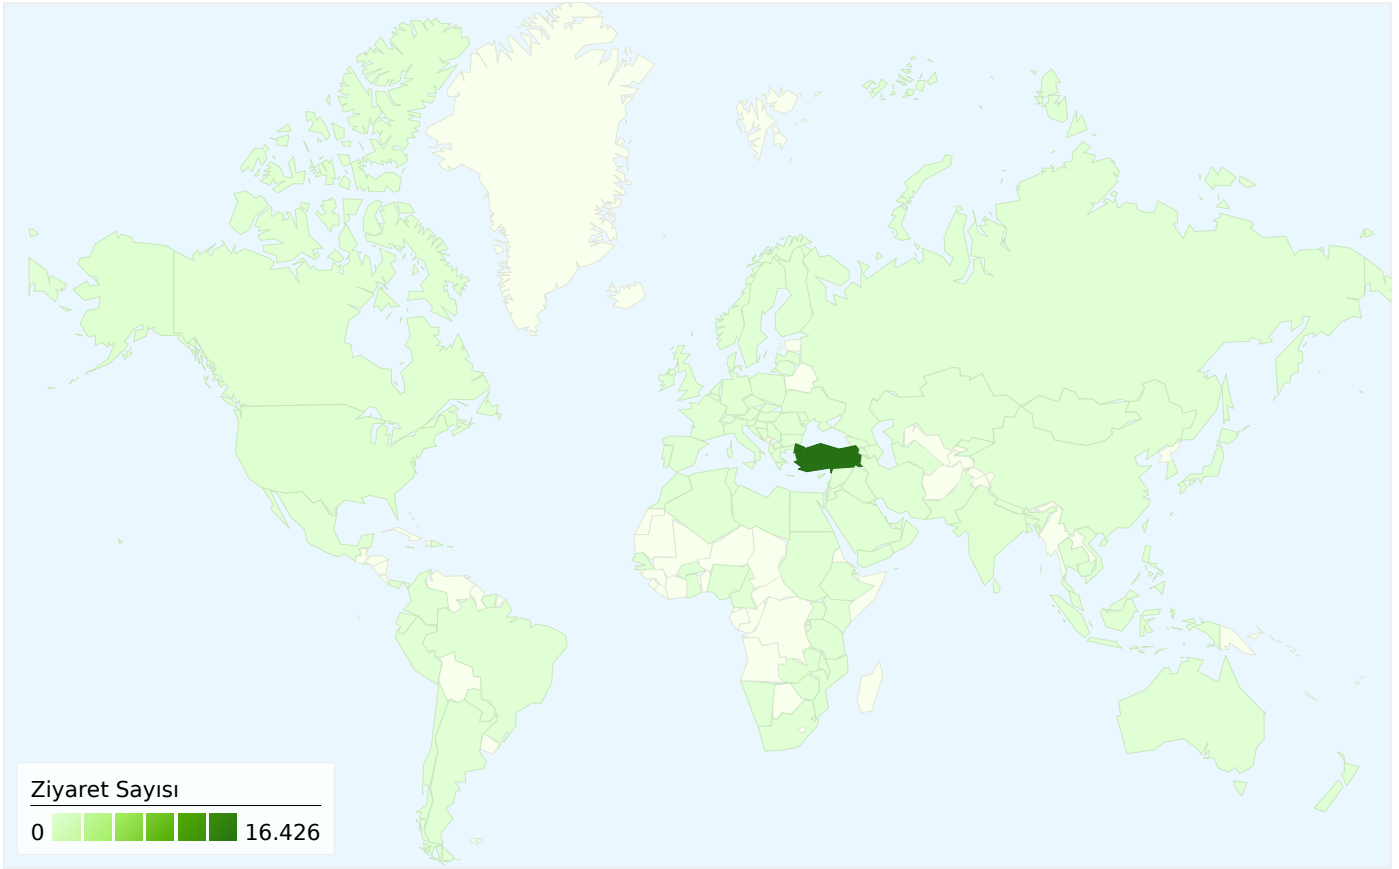

## Tüm trafik kaynakları toplamda 18.057 ziyaret gönderdi

## 122 ülkeler/bölgeler kaynaklı 18.057 ziyaret geldi