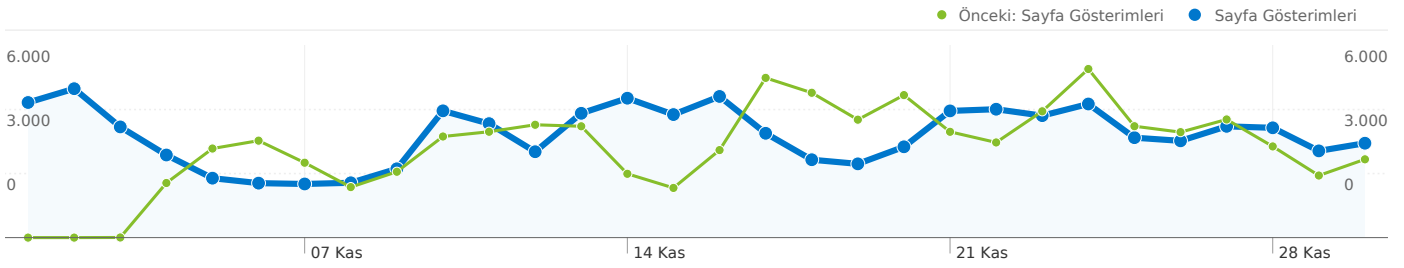

Bu sitedeki sayfalar toplam 96.171 kez görüntülendi

96.171 Sayfa Gösterimleri

Önceki: 88.542 (%8,62)

66.306 Farklı Görünümler

Önceki: 58.650 (%13,05)

%29,58 Hemen Çıkma Oranı

Önceki: %32,88 (-%10,04)

En Çok Görüntülenen İçerik

Sayfa	Sayfa Gösterimleri	% Sayfa Gösterimleri
/		
1 Kas 2011 - 30 Kas 2011	14.931	%15,53
1 Eki 2011 - 31 Eki 2011	14.715	%16,62
Değişiklik %	%1,47	-%6,58
/login/index.php		
1 Kas 2011 - 30 Kas 2011	4.901	%5,10
1 Eki 2011 - 31 Eki 2011	4.766	%5,38
Değişiklik %	%2,83	-%5,32
/course/view.php?id=65		
1 Kas 2011 - 30 Kas 2011	4.658	%4,84
1 Eki 2011 - 31 Eki 2011	4.210	%4,75
Değişiklik %	%10,64	%1,86
/course/view.php?id=34		
1 Kas 2011 - 30 Kas 2011	2.268	%2,36
1 Eki 2011 - 31 Eki 2011	3.313	%3,74
Değişiklik %	-%31,54	-%36,97
/course/view.php?id=148		
1 Kas 2011 - 30 Kas 2011	1.503	%1,56
1 Eki 2011 - 31 Eki 2011	1.372	%1,55