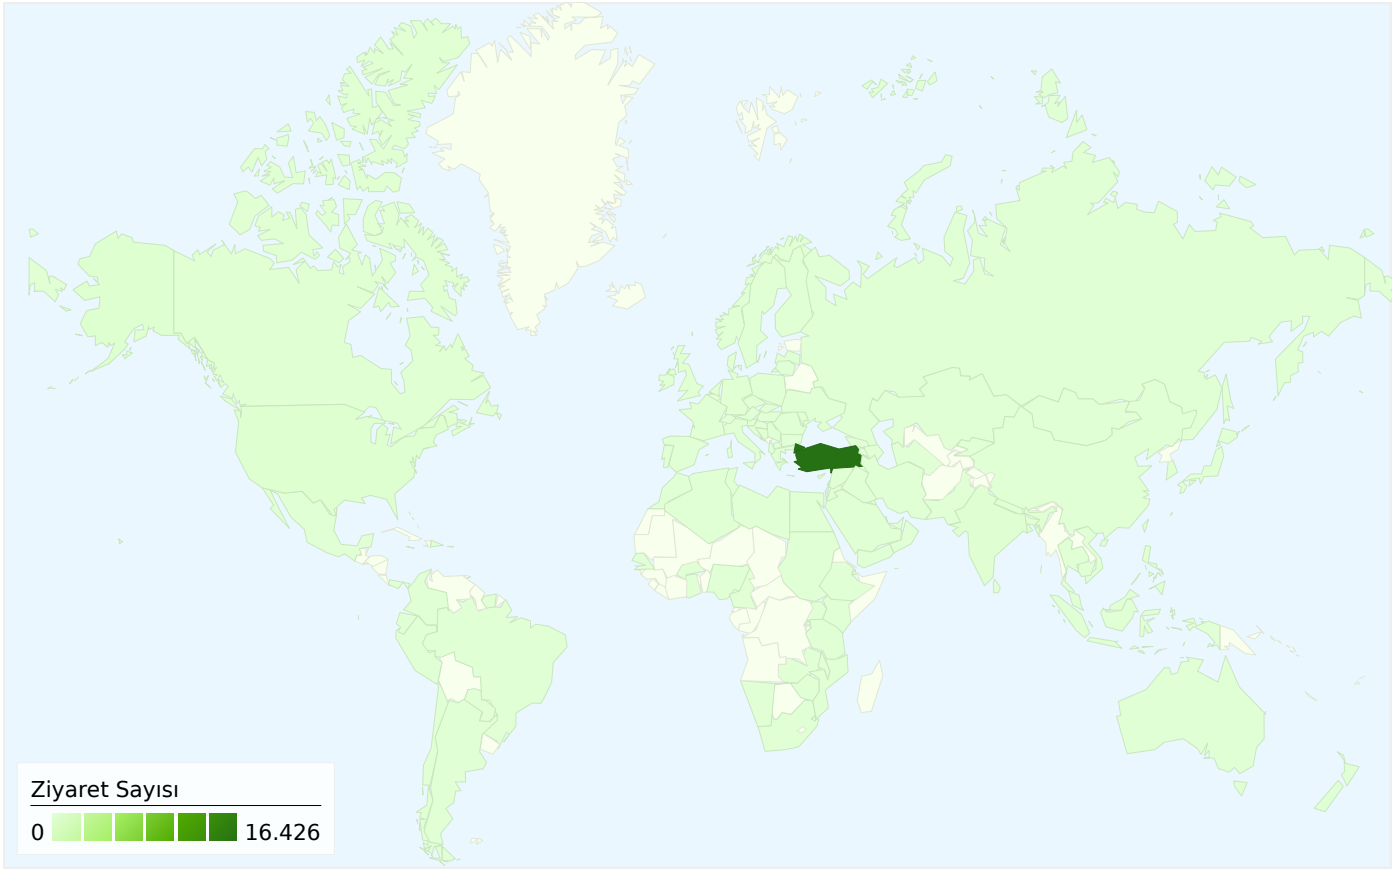

Değişiklik %

%1,39

-%3,09

Değişiklik %

%17,39

%7,50

122 ülkeler/bölgeler kaynaklı 18.057 ziyaret geldi

Site Kullanımı

Ziyaret Sayısı	Sayfa/Ziyaret	Sitede Geçirilen Ortalama Süre	% Yeni Ziyaretler	Hemen Çıkma Oranı	
18.057 Önceki: 17.259 (%4,62)	5,33 Önceki: 5,13 (%3,82)	00:04:00 Önceki: 00:04:00 (-%0,01)	%52,86 Önceki: %58,71 (-%9,97)	%29,58 Önceki: %32,88 (-%10,04)	
Ülke/Bölge	Ziyaret Sayısı	Sayfa/Ziyaret	Sitede Geçirilen Ortalama Süre	% Yeni Ziyaretler	Hemen Çıkma Oranı
Turkey					
1 Kasım 2011 - 30 Kasım 2011	16.426	5,46	00:04:04	%50,02	%27,97
1 Ekim 2011 - 31 Ekim 2011	15.529	5,33	00:04:07	%56,67	%30,83
Değişiklik %	%5,78	%2,48	-%1,24	-%11,73	-%9,25
United States					
1 Kasım 2011 - 30 Kasım 2011	247	2,85	00:01:47	%88,26	%58,70
1 Ekim 2011 - 31 Ekim 2011	262	3,04	00:02:38	%85,50	%53,44
Değişiklik %	-%5,73	-%6,05	-%31,98	%3,23	%9,86
(not set)					
1 Kasım 2011 - 30 Kasım 2011	175	4,56	00:03:01	%73,14	%31,43
1 Ekim 2011 - 31 Ekim 2011	194	3,78	00:03:05	%61,86	%41,75