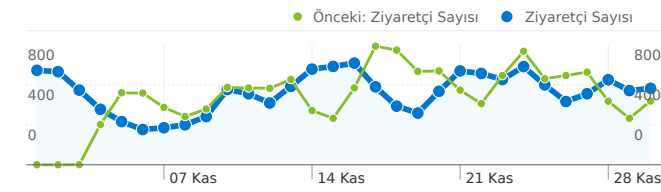

Site Kullanımı

18.057 Ziyaret Sayısı

Önceki: 17.259 (%4,62)

%29,58 Hemen Çıkma Oranı

Önceki: %32,88 (-%10,04)

96.171 Sayfa Gösterimleri

Önceki: 88.542 (%8,62)

00:04:00 Sitede Geçirilen Ortalama Süre

Önceki: 00:04:00 (-%0,01)

5,33 Sayfa/Ziyaret

Önceki: 5,13 (%3,82)

%52,72 % Yeni Ziyaretler

Önceki: %58,50 (-%9,87)

Ziyaretçilere Genel Bakış

Ziyaretçi Sayısı
10.777

Harita Yerleşimi

Bu sitedeki sayfalar toplam 96.171 kez görüntülendi

96.171 Sayfa Gösterimleri

Önceki: 88.542 (%8,62)

66.306 Farklı Görünümler

Önceki: 58.650 (%13,05)

%29,58 Hemen Çıkma Oranı

Önceki: %32,88 (-%10,04)

En Çok Görüntülenen İçerik