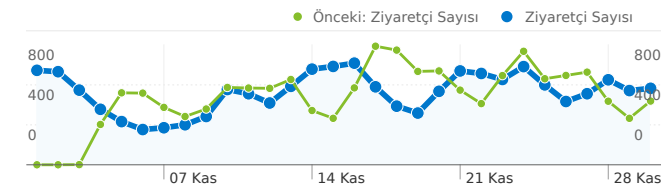

## Site Kullanımı

18.057 Ziyaret Sayısı

Önceki: 17.259 (%4,62)

%29,58 Hemen Çıkma Oranı

Önceki: %32,88 (-%10,04)

96.171 Sayfa Gösterimleri

Önceki: 88.542 (%8,62)

00:04:00 Sitede Geçirilen Ortalama Süre

Önceki: 00:04:00 (-%0,01)

5,33 Sayfa/Ziyaret

Önceki: 5,13 (%3,82)

%52,72 % Yeni Ziyaretler

Önceki: %58,50 (-%9,87)

## Ziyaretçilere Genel Bakış

Ziyaretçi Sayısı  
10.777