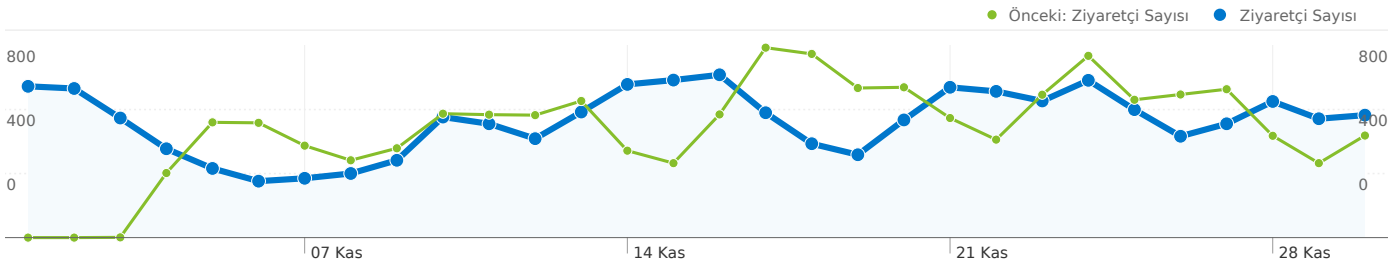

Bu siteyi 10.777 kişi ziyaret etti

18.057 Ziyaretler

Önceki: 17.259 (%4,62)

10.777 Sadece Farklı Ziyaretçiler

Önceki: 10.586 (%1,80)

96.171 Sayfa Gösterimleri

Önceki: 88.542 (%8,62)

5,33 Ortalama Sayfa Görüntüleme Sayısı

Önceki: 5,13 (%3,82)

00:04:00 Sitede Geçirilen Süre

Önceki: 00:04:00 (-%0,01)

%29,58 Hemen Çıkma Oranı

Önceki: %32,88 (-%10,04)

%52,72 Yeni Ziyaretler

Önceki: %58,50 (-%9,87)

Teknik Profil

Tarayıcı	Ziyaret Sayısı	Ziyaret yüzdesi
Chrome		
1 Kas 2011 - 30 Kas 2011	7.717	%42,74
1 Eki 2011 - 31 Eki 2011	6.303	%36,52
Değişiklik %	%22,43	%17,02
Firefox		
1 Kas 2011 - 30 Kas 2011	4.765	%26,39
1 Eki 2011 - 31 Eki 2011	4.819	%27,92
Değişiklik %	-%1,12	-%5,49
Internet Explorer		
1 Kas 2011 - 30 Kas 2011	4.457	%24,68