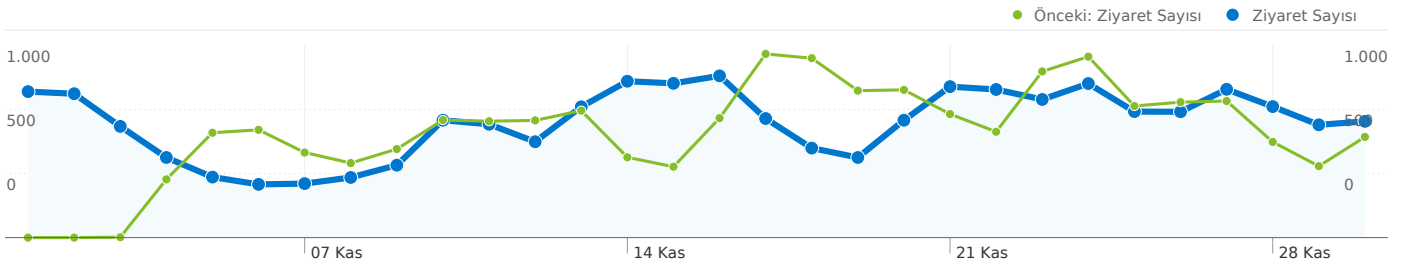

Tüm trafik kaynakları toplamda 18.057 ziyaret gönderdi

%31,08 Doğrudan Trafik

Önceki: %34,01 (-%8,60)

%33,42 Yönlendiren Siteler

Önceki: %31,98 (%4,50)

%35,50 Arama Motorları

Önceki: %34,02 (%4,37)

- **Arama Motorları**
  6.411,00 (%35,50)
- **Yönlendiren Siteler**
  6.034,00 (%33,42)
- **Doğrudan Trafik**
  5.612,00 (%31,08)

En İyi Trafik Kaynakları

Kaynaklar	Ziyaret Sayısı	Ziyaret yüzdesi	Anahtar Kelimeler	Ziyaret Sayısı	Ziyaret yüzdesi
google (organic)			ocw metu		
1 Kas 2011 - 30 Kas 2011	6.173	%34,19	1 Kas 2011 - 30 Kas 2011	928	%14,48
1 Eki 2011 - 31 Eki 2011	5.734	%33,22	1 Eki 2011 - 31 Eki 2011	627	%10,68
Değişiklik %	%7,66	%2,90	Değişiklik %	%48,01	%35,54
(direct) ((none))			ocw		
1 Kas 2011 - 30 Kas 2011	5.612	%31,08	1 Kas 2011 - 30 Kas 2011	525	%8,19
1 Eki 2011 - 31 Eki 2011	5.869	%34,01	1 Eki 2011 - 31 Eki 2011	281	%4,79
Değişiklik %	-%4,38	-%8,60	Değişiklik %	%86,83	%71,10
mekanizma.me.metu.edu.tr (referral)			(not provided)		
1 Kas 2011 - 30 Kas 2011	1.410	%7,81	1 Kas 2011 - 30 Kas 2011	166	%2,59
1 Eki 2011 - 31 Eki 2011	1.347	%7,80	1 Eki 2011 - 31 Eki 2011	12	%0,20
Değişiklik %	%4,68	%0,05	Değişiklik %	%1.283,33	%1.166,81
metu.edu.tr (referral)			metu ocw		
1 Kas 2011 - 30 Kas 2011	1.203	%6,66	1 Kas 2011 - 30 Kas 2011	165	%2,57
1 Eki 2011 - 31 Eki 2011	719	%4,17	1 Eki 2011 - 31 Eki 2011	152	%2,59
Değişiklik %	%67,32	%59,92	Değişiklik %	%8,55	-%0,59
facebook.com (referral)			http://ocw.metu.edu.tr/		
1 Kas 2011 - 30 Kas 2011	1.023	%5,67	1 Kas 2011 - 30 Kas 2011	135	%2,11
1 Eki 2011 - 31 Eki 2011	1.009	%5,85	1 Eki 2011 - 31 Eki 2011	115	%1,96