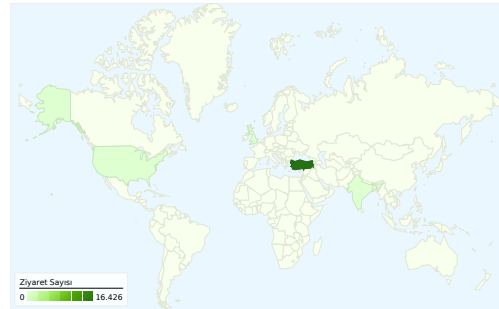

Harita Yerleşimi

Trafik Kaynaklarına Genel Bakış

- **Arama Motorları**
  6.411,00 (%35,50)
- **Yönlendiren Siteler**
  6.034,00 (%33,42)
- **Doğrudan Trafik**
  5.612,00 (%31,08)