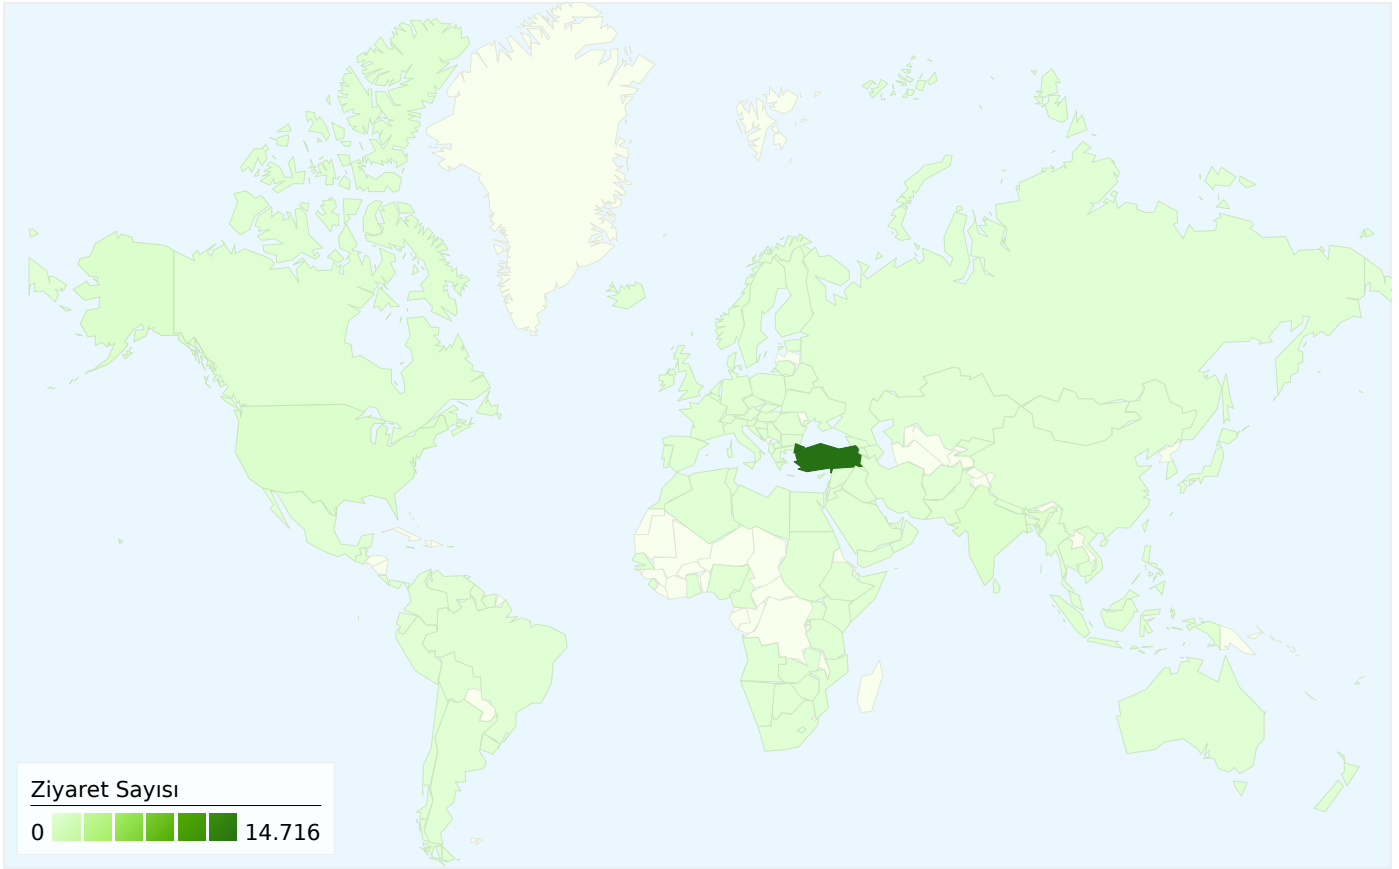

Değişiklik %

-%6,31

-%34,35

Değişiklik %

%44,60

-%3,37

132 ülkeler/bölgeler kaynaklı 17.196 ziyaret geldi

Site Kullanımı

Ziyaret Sayısı	Sayfa/Ziyaret	Sitede Geçirilen Ortalama Süre	% Yeni Ziyaretler	Hemen Çıkma Oranı	
17.196 Önceki: 12.050 (%42,71)	5,03 Önceki: 5,41 (-%7,15)	00:03:33 Önceki: 00:03:37 (-%1,83)	%57,46 Önceki: %67,16 (-%14,45)	%34,35 Önceki: %35,56 (-%3,40)	
Ülke/Bölge	Ziyaret Sayısı	Sayfa/Ziyaret	Sitede Geçirilen Ortalama Süre	% Yeni Ziyaretler	Hemen Çıkma Oranı
Turkey					
1 Mart 2012 - 31 Mart 2012	14.716	5,32	00:03:40	%53,62	%30,87
1 Şubat 2012 - 29 Şubat 2012	10.034	5,76	00:03:40	%63,69	%32,82
Değişiklik %	%46,66	-%7,74	%0,24	-%15,82	-%5,93
United States					
1 Mart 2012 - 31 Mart 2012	376	3,03	00:01:55	%84,04	%59,04
1 Şubat 2012 - 29 Şubat 2012	317	3,50	00:02:27	%87,38	%47,63
Değişiklik %	%18,61	-%13,41	-%22,10	-%3,82	%23,95
India					
1 Mart 2012 - 31 Mart 2012	330	3,28	00:02:51	%88,48	%52,12
1 Şubat 2012 - 29 Şubat 2012	248	3,22	00:03:00	%94,76	%51,61