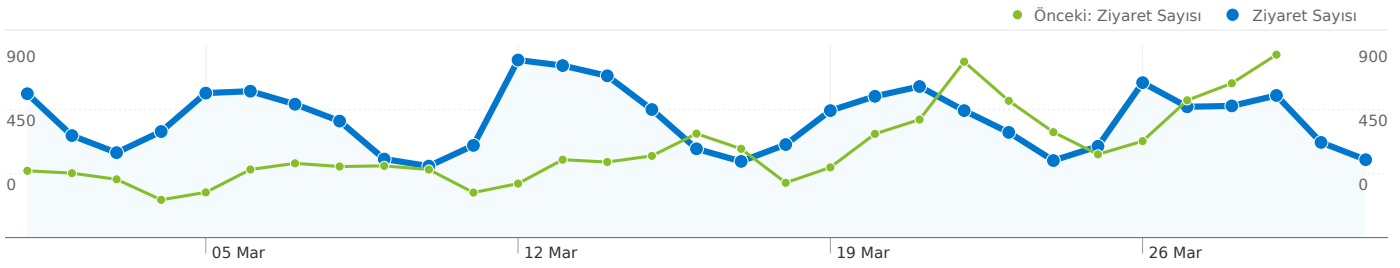

Tüm trafik kaynakları toplamda 17.196 ziyaret gönderdi

%26,74 Doğrudan Trafik

Önceki: %26,04 (%2,68)

%24,40 Yönlendiren Siteler

Önceki: %27,36 (-%10,84)

%48,87 Arama Motorları

Önceki: %46,60 (%4,87)

Arama Motorları
8.403,00 (%48,87)

Doğrudan Trafik
4.598,00 (%26,74)

Yönlendiren Siteler
4.195,00 (%24,40)

En İyi Trafik Kaynakları

Kaynaklar	Ziyaret Sayısı	Ziyaret yüzdesi
google (organic)		
1 Mar 2012 - 31 Mar 2012	8.230	%47,86
1 Şub 2012 - 29 Şub 2012	5.478	%45,46
Değişiklik %	%50,24	%5,28
(direct) ((none))		
1 Mar 2012 - 31 Mar 2012	4.598	%26,74
1 Şub 2012 - 29 Şub 2012	3.138	%26,04
Değişiklik %	%46,53	%2,68
metu.edu.tr (referral)		
1 Mar 2012 - 31 Mar 2012	855	%4,97
1 Şub 2012 - 29 Şub 2012	941	%7,81
Değişiklik %	-%9,14	-%36,33
facebook.com (referral)		
1 Mar 2012 - 31 Mar 2012	767	%4,46
1 Şub 2012 - 29 Şub 2012	211	%1,75
Değişiklik %	%263,51	%154,73
mekanizma.me.metu.edu.tr (referral)		
1 Mar 2012 - 31 Mar 2012	505	%2,94
1 Şub 2012 - 29 Şub 2012	539	%4,47

Anahtar Kelimeler	Ziyaret Sayısı	Ziyaret yüzdesi
(not provided)		
1 Mar 2012 - 31 Mar 2012	1.279	%15,22
1 Şub 2012 - 29 Şub 2012	287	%5,11
Değişiklik %	%345,64	%197,79
ocw metu		
1 Mar 2012 - 31 Mar 2012	900	%10,71
1 Şub 2012 - 29 Şub 2012	462	%8,23
Değişiklik %	%94,81	%30,17
ocw		
1 Mar 2012 - 31 Mar 2012	219	%2,61
1 Şub 2012 - 29 Şub 2012	169	%3,01
Değişiklik %	%29,59	-%13,41
kimya deneyleri		
1 Mar 2012 - 31 Mar 2012	216	%2,57
1 Şub 2012 - 29 Şub 2012	166	%2,96
Değişiklik %	%30,12	-%13,05
uzaktan algılama		
1 Mar 2012 - 31 Mar 2012	201	%2,39
1 Şub 2012 - 29 Şub 2012	139	%2,48