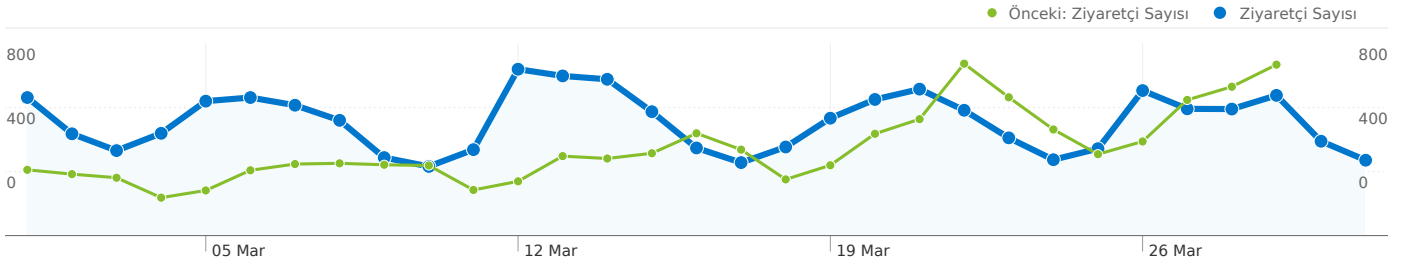

Önceki: 00:03:37 (-%1,83)

5,03 Sayfa/Ziyaret

Önceki: 5,41 (-%7,15)

%57,27 % Yeni Ziyaretler

Önceki: %66,95 (-%14,46)

Ziyaretçilere Genel Bakış

Ziyaretçi Sayısı

11.033

Trafik Kaynaklarına Genel Bakış

- Arama Motorları
8.403,00 (%48,87)
- Doğrudan Trafik
4.598,00 (%26,74)
- Yönlendiren Siteler
4.195,00 (%24,40)

Harita Yerleşimi

İçeriğe Genel Bakış

Sayfa	Sayfa Gösterimleri	% Sayfa Gösterimleri
/		
1 Mar 2012 - 31 Mar 2012	12.447	%14,40
1 Şub 2012 - 29 Şub 2012	9.544	%14,63
Değişiklik %	%30,42	-%1,57
/login/index.php		
1 Mar 2012 - 31 Mar 2012	4.512	%5,22
1 Şub 2012 - 29 Şub 2012	2.810	%4,31
Değişiklik %	%60,57	%21,18
/course/view.php?id=34		
1 Mar 2012 - 31 Mar 2012	2.719	%3,15
1 Şub 2012 - 29 Şub 2012	1.614	%2,47
Değişiklik %	%68,46	%27,14
/course/view.php?id=65		
1 Mar 2012 - 31 Mar 2012	2.138	%2,47
1 Şub 2012 - 29 Şub 2012	1.752	%2,69
Değişiklik %	%22,03	-%7,90
/course/category.php?id=8		
1 Mar 2012 - 31 Mar 2012	1.617	%1,87
1 Şub 2012 - 29 Şub 2012	1.083	%1,66
Değişiklik %	%49,31	%12,68

Bu siteyi 11.033 kişi ziyaret etti

17.196 Ziyaretler

Önceki: 12.050 (%42,71)

11.033 Sadece Farklı Ziyaretçiler

Önceki: 8.796 (%25,43)

86.435 Sayfa Gösterimleri

Önceki: 65.234 (%32,50)

5,03 Ortalama Sayfa Görüntüleme Sayısı

Bu sitedeki sayfalar toplam 86.435 kez görüntülendi

86.435 Sayfa Gösterimleri

Önceki: 65.234 (%32,50)

60.301 Farklı Görünümler

Önceki: 43.076 (%39,99)

%34,35 Hemen Çıkma Oranı

Önceki: %35,56 (-%3,40)

En Çok Görüntülenen İçerik