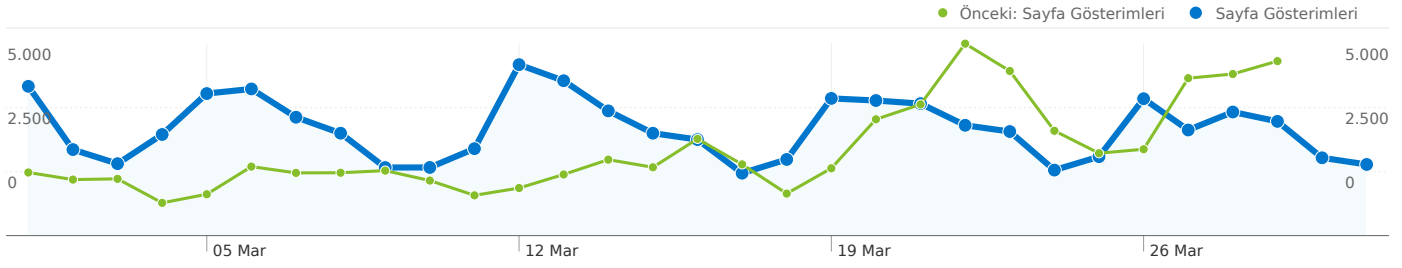

Bu sitedeki sayfalar toplam 86.435 kez görüntülendi

86.435 Sayfa Gösterimleri

Önceki: 65.234 (%32,50)

60.301 Farklı Görünümler

Önceki: 43.076 (%39,99)

%34,35 Hemen Çıkma Oranı

Önceki: %35,56 (-%3,40)

En Çok Görüntülenen İçerik

Sayfa	Sayfa Gösterimleri	% Sayfa Gösterimleri
/		
1 Mar 2012 - 31 Mar 2012	12.447	%14,40
1 Şub 2012 - 29 Şub 2012	9.544	%14,63
Değişiklik %	%30,42	-%1,57
/login/index.php		
1 Mar 2012 - 31 Mar 2012	4.512	%5,22
1 Şub 2012 - 29 Şub 2012	2.810	%4,31
Değişiklik %	%60,57	%21,18
/course/view.php?id=34		
1 Mar 2012 - 31 Mar 2012	2.719	%3,15
1 Şub 2012 - 29 Şub 2012	1.614	%2,47
Değişiklik %	%68,46	%27,14
/course/view.php?id=65		
1 Mar 2012 - 31 Mar 2012	2.138	%2,47
1 Şub 2012 - 29 Şub 2012	1.752	%2,69
Değişiklik %	%22,03	-%7,90
/course/category.php?id=8		
1 Mar 2012 - 31 Mar 2012	1.617	%1,87
1 Şub 2012 - 29 Şub 2012	1.083	%1,66