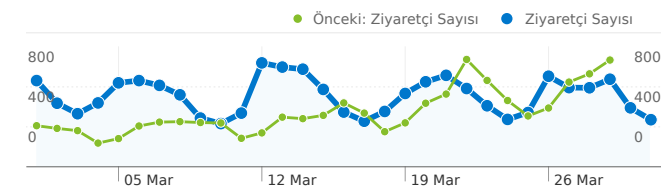

Site Kullanımı

17.196 Ziyaret Sayısı

Önceki: 12.050 (%42,71)

%34,35 Hemen Çıkma Oranı

Önceki: %35,56 (-%3,40)

86.435 Sayfa Gösterimleri

Önceki: 65.234 (%32,50)

00:03:33 Sitede Geçirilen Ortalama Süre

Önceki: 00:03:37 (-%1,83)

5,03 Sayfa/Ziyaret

Önceki: 5,41 (-%7,15)

%57,27 % Yeni Ziyaretler

Önceki: %66,95 (-%14,46)

Ziyaretçilere Genel Bakış

Ziyaretçi Sayısı

11.033

Bu sitedeki sayfalar toplam 86.435 kez görüntülendi

86.435 Sayfa Gösterimleri

Önceki: 65.234 (%32,50)

60.301 Farklı Görünümler

Önceki: 43.076 (%39,99)

%34,35 Hemen Çıkma Oranı

Önceki: %35,56 (-%3,40)

En Çok Görüntülenen İçerik