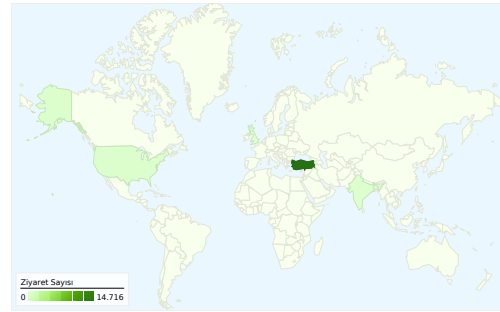

Harita Yerleşimi