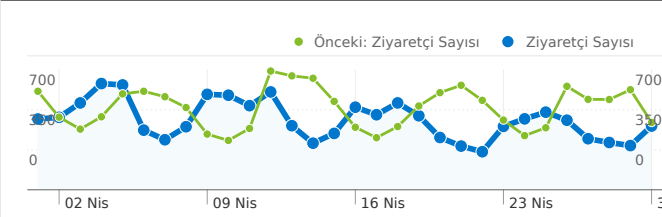

Site Kullanımı

14.406 Ziyaret Sayısı

Önceki: 17.196 (-%16,22)

%33,58 Hemen Çıkma Oranı

Önceki: %34,35 (-%2,26)

71.244 Sayfa Gösterimleri

Önceki: 86.435 (-%17,58)

00:03:30 Sitede Geçirilen Ortalama Süre

Önceki: 00:03:33 (-%1,76)

4,95 Sayfa/Ziyaret

Önceki: 5,03 (-%1,61)

%55,99 % Yeni Ziyaretler

Önceki: %57,27 (-%2,24)

Ziyaretçilere Genel Bakış

Ziyaretçi Sayısı
9.315

Trafik Kaynaklarına Genel Bakış

Bu sitedeki sayfalar toplam 71.244 kez görüntülendi

71.244 Sayfa Gösterimleri

Önceki: 86.435 (-%17,58)

50.643 Farklı Görünümler

Önceki: 60.301 (-%16,02)

%33,58 Hemen Çıkma Oranı

Önceki: %34,35 (-%2,26)

En Çok Görüntülenen İçerik