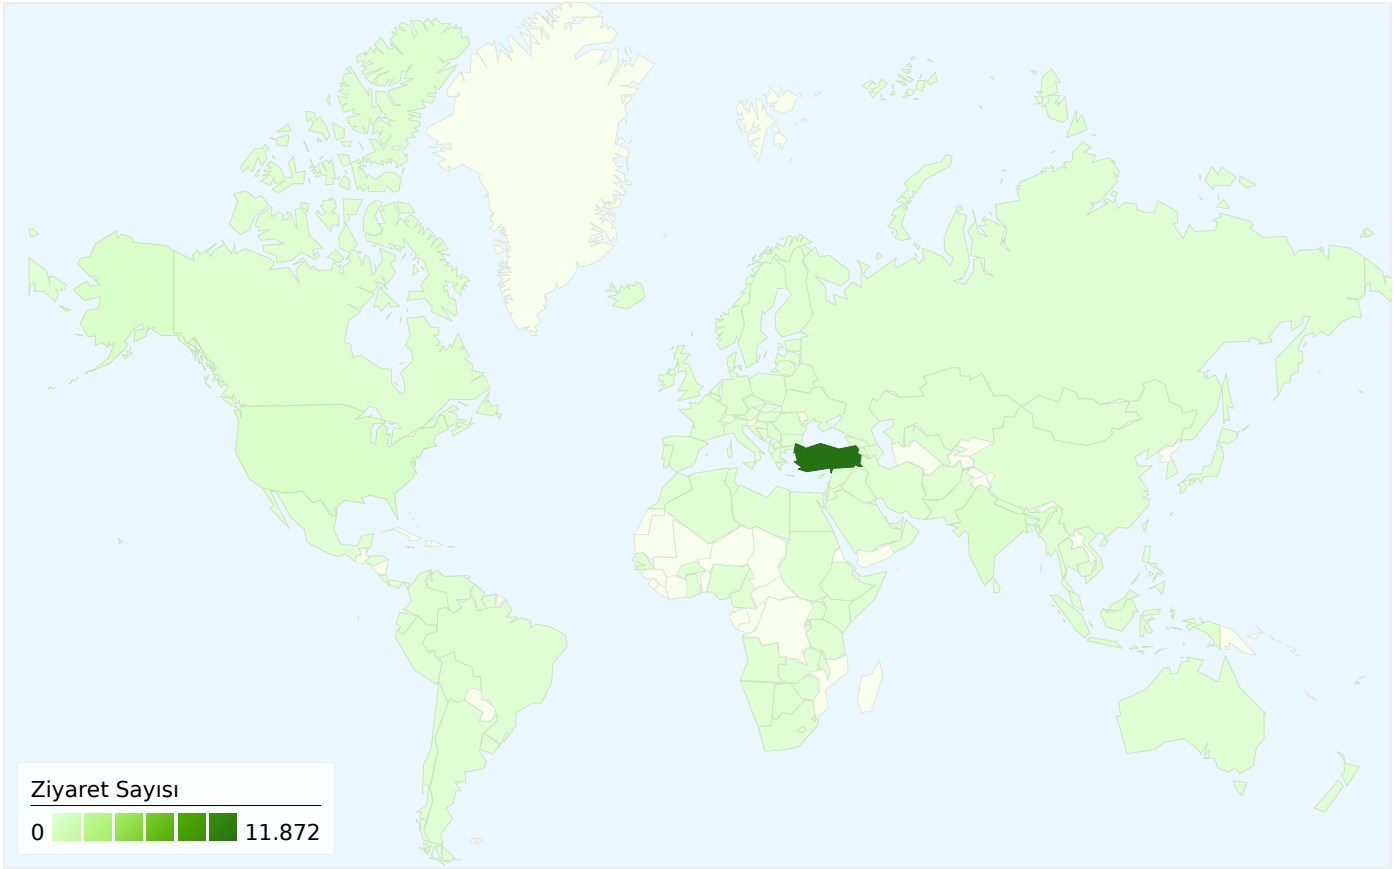

Değişiklik %

-%19,88

-%4,36

Değişiklik %

-%3,85

%8,37

134 ülkeler/bölgeler kaynaklı 14.406 ziyaret geldi

Site Kullanımı

Ziyaret Sayısı	Sayfa/Ziyaret	Sitede Geçirilen Ortalama Süre	% Yeni Ziyaretler	Hemen Çıkma Oranı	
14.406 Önceki: 17.196 (-%16,22)	4,95 Önceki: 5,03 (-%1,61)	00:03:30 Önceki: 00:03:33 (-%1,76)	%56,18 Önceki: %57,46 (-%2,21)	%33,58 Önceki: %34,35 (-%2,26)	
Ülke/Bölge	Ziyaret Sayısı	Sayfa/Ziyaret	Sitede Geçirilen Ortalama Süre	% Yeni Ziyaretler	Hemen Çıkma Oranı
Turkey					
1 Nisan 2012 - 30 Nisan 2012	11.872	5,27	00:03:34	%51,11	%28,89
1 Mart 2012 - 31 Mart 2012	14.716	5,32	00:03:40	%53,62	%30,87
Değişiklik %	-%19,33	-%0,80	-%2,88	-%4,67	-%6,41
United States					
1 Nisan 2012 - 30 Nisan 2012	434	2,78	00:01:33	%87,56	%60,37
1 Mart 2012 - 31 Mart 2012	376	3,03	00:01:55	%84,04	%59,04
Değişiklik %	%15,43	-%8,35	-%19,05	%4,18	%2,25
India					
1 Nisan 2012 - 30 Nisan 2012	307	3,62	00:03:51	%90,88	%49,84
1 Mart 2012 - 31 Mart 2012	330	3,28	00:02:51	%88,48	%52,12