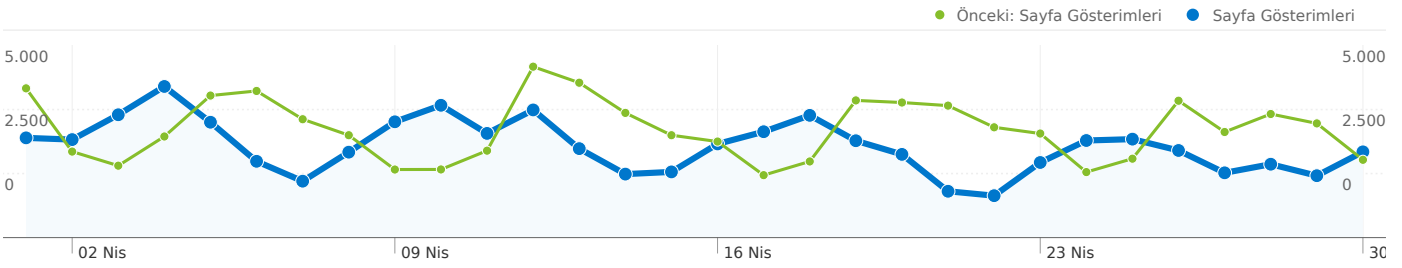

Bu sitedeki sayfalar toplam 71.244 kez görüntülendi

71.244 Sayfa Gösterimleri

Önceki: 86.435 (-%17,58)

50.643 Farklı Görünümler

Önceki: 60.301 (-%16,02)

%33,58 Hemen Çıkma Oranı

Önceki: %34,35 (-%2,26)

En Çok Görüntülenen İçerik

Sayfa	Sayfa Gösterimleri	% Sayfa Gösterimleri
/		
1 Nis 2012 - 30 Nis 2012	10.563	%14,83
1 Mar 2012 - 31 Mar 2012	12.447	%14,40
Değişiklik %	-%15,14	%2,96
/login/index.php		
1 Nis 2012 - 30 Nis 2012	3.936	%5,52
1 Mar 2012 - 31 Mar 2012	4.512	%5,22
Değişiklik %	-%12,77	%5,83
/course/view.php?id=34		
1 Nis 2012 - 30 Nis 2012	1.868	%2,62
1 Mar 2012 - 31 Mar 2012	2.719	%3,15
Değişiklik %	-%31,30	-%16,65
/course/view.php?id=139		
1 Nis 2012 - 30 Nis 2012	1.347	%1,89
1 Mar 2012 - 31 Mar 2012	892	%1,03
Değişiklik %	%51,01	%83,21
/course/view.php?id=65		
1 Nis 2012 - 30 Nis 2012	1.332	%1,87
1 Mar 2012 - 31 Mar 2012	2.138	%2,47