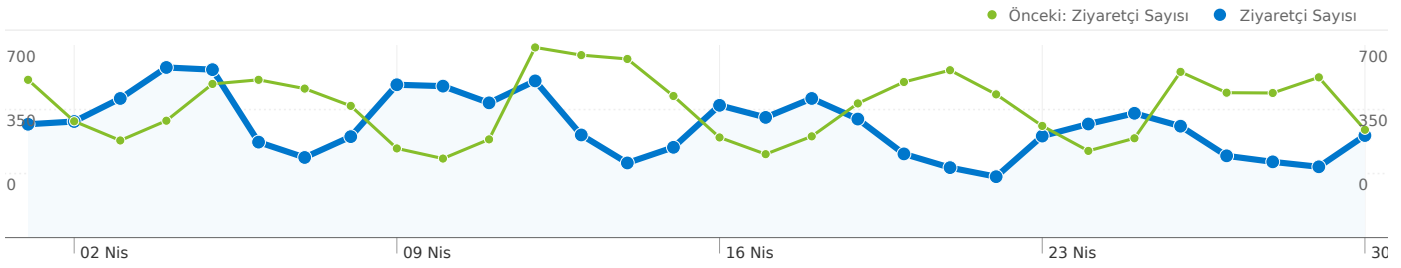

Bu siteyi 9.315 kişi ziyaret etti

14.406 Ziyaretler

Önceki: 17.196 (-%16,22)

9.315 Sadece Farklı Ziyaretçiler

Önceki: 11.033 (-%15,57)

71.244 Sayfa Gösterimleri

Önceki: 86.435 (-%17,58)

4,95 Ortalama Sayfa Görüntüleme Sayısı

Önceki: 5,03 (-%1,61)

00:03:30 Sitede Geçirilen Süre

Önceki: 00:03:33 (-%1,76)

%33,58 Hemen Çıkma Oranı

Önceki: %34,35 (-%2,26)

%55,99 Yeni Ziyaretler

Önceki: %57,27 (-%2,24)

Teknik Profil

Tarayıcı	Ziyaret Sayısı	Ziyaret yüzdesi
Chrome		
1 Nis 2012 - 30 Nis 2012	6.654	%46,19
1 Mar 2012 - 31 Mar 2012	7.894	%45,91
Değişiklik %	-%15,71	%0,62
Firefox		
1 Nis 2012 - 30 Nis 2012	3.351	%23,26
1 Mar 2012 - 31 Mar 2012	4.091	%23,79
Değişiklik %	-%18,09	-%2,22
Internet Explorer		
1 Nis 2012 - 30 Nis 2012	3.268	%22,68