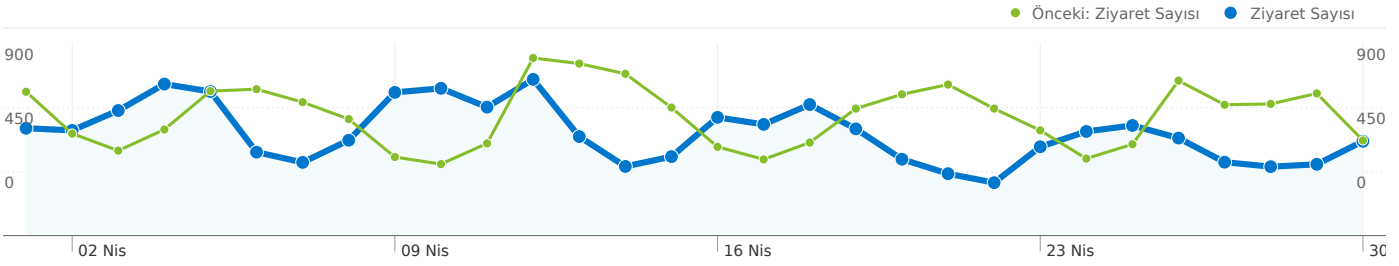

Tüm trafik kaynakları toplamda 14.406 ziyaret gönderdi

%29,00 Doğrudan Trafik

Önceki: %26,74 (%8,46)

%19,24 Yönlendiren Siteler

Önceki: %24,40 (-%21,12)

%51,76 Arama Motorları

Önceki: %48,87 (%5,91)

- Arama Motorları
  7.456,00 (%51,76)
- Doğrudan Trafik
  4.178,00 (%29,00)
- Yönlendiren Siteler
  2.772,00 (%19,24)

En İyi Trafik Kaynakları

Kaynaklar	Ziyaret Sayısı	Ziyaret yüzdesi
google (organic)		
1 Nis 2012 - 30 Nis 2012	7.279	%50,53
1 Mar 2012 - 31 Mar 2012	8.230	%47,86
Değişiklik %	-%11,56	%5,57
(direct) ((none))		
1 Nis 2012 - 30 Nis 2012	4.178	%29,00
1 Mar 2012 - 31 Mar 2012	4.598	%26,74
Değişiklik %	-%9,13	%8,46
metu.edu.tr (referral)		
1 Nis 2012 - 30 Nis 2012	696	%4,83
1 Mar 2012 - 31 Mar 2012	855	%4,97
Değişiklik %	-%18,60	-%2,83
facebook.com (referral)		
1 Nis 2012 - 30 Nis 2012	458	%3,18
1 Mar 2012 - 31 Mar 2012	767	%4,46
Değişiklik %	-%40,29	-%28,72
acikders.org.tr (referral)		
1 Nis 2012 - 30 Nis 2012	387	%2,69
1 Mar 2012 - 31 Mar 2012	483	%2,81

Anahtar Kelimeler	Ziyaret Sayısı	Ziyaret yüzdesi
(not provided)		
1 Nis 2012 - 30 Nis 2012	1.478	%19,82
1 Mar 2012 - 31 Mar 2012	1.279	%15,22
Değişiklik %	%15,56	%30,24
ocw metu		
1 Nis 2012 - 30 Nis 2012	948	%12,71
1 Mar 2012 - 31 Mar 2012	900	%10,71
Değişiklik %	%5,33	%18,71
ocw		
1 Nis 2012 - 30 Nis 2012	262	%3,51
1 Mar 2012 - 31 Mar 2012	219	%2,61
Değişiklik %	%19,63	%34,83
kimya deneyleri		
1 Nis 2012 - 30 Nis 2012	214	%2,87
1 Mar 2012 - 31 Mar 2012	216	%2,57
Değişiklik %	-%0,93	%11,66
metu ocw		
1 Nis 2012 - 30 Nis 2012	150	%2,01
1 Mar 2012 - 31 Mar 2012	156	%1,86