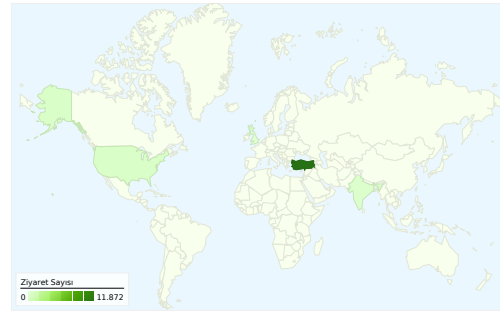

Harita Yerleşimi