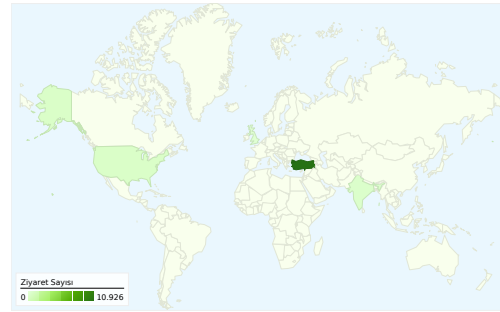

Site Kullanımı

 **13.522 Ziyaret Sayısı**

Önceki: 14.406 (-%6,14)

 **%34,20 Hemen Çıkma Oranı**

Önceki: %33,58 (%1,85)

 **65.058 Sayfa Gösterimleri**

Önceki: 71.244 (-%8,68)

 **00:03:35 Sitede Geçirilen Ortalama Süre**

Önceki: 00:03:30 (%2,55)

 **4,81 Sayfa/Ziyaret**

Önceki: 4,95 (-%2,71)

 **%53,40 % Yeni Ziyaretler**

Önceki: %55,99 (-%4,62)

Ziyaretçilere Genel Bakış

Ziyaretçiler
8.482

Harita Yerleşimi

Ziyaret Sayısı	Sayfa/Ziyaret	Sitede Geçirilen Ortalama Süre	% Yeni Ziyaretler	Hemen Çıkma Oranı	
13.522 Önceki: 14.406 (-%6,14)	4,81 Önceki: 4,95 (-%2,71)	00:03:35 Önceki: 00:03:30 (%2,55)	%53,51 Önceki: %56,18 (-%4,77)	%34,20 Önceki: %33,58 (%1,85)	
Ülke/Bölge	Ziyaret Sayısı	Sayfa/Ziyaret	Sitede Geçirilen Ortalama Süre	% Yeni Ziyaretler	Hemen Çıkma Oranı
Turkey					
1 Mayıs 2012 - 31 Mayıs 2012	10.926	5,21	00:03:45	%47,68	%29,54
1 Nisan 2012 - 30 Nisan 2012	11.872	5,27	00:03:34	%51,11	%28,89
Değişiklik %	-%7,97	-%1,28	%4,95	-%6,71	%2,26
United States					
1 Mayıs 2012 - 31 Mayıs 2012	410	2,86	00:01:43	%77,07	%60,73
1 Nisan 2012 - 30 Nisan 2012	434	2,78	00:01:33	%87,56	%60,37
Değişiklik %	-%5,53	%2,78	%11,03	-%11,97	%0,60
India					
1 Mayıs 2012 - 31 Mayıs 2012	318	3,41	00:03:26	%81,76	%46,54
1 Nisan 2012 - 30 Nisan 2012	307	3,62	00:03:51	%90,88	%49,84