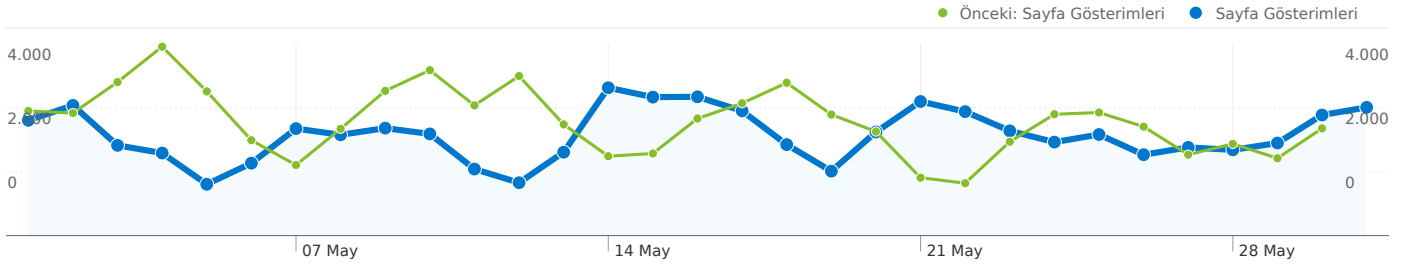

Bu sitedeki sayfalar toplam 65.058 kez görüntülendi

65.058 Sayfa Gösterimleri

Önceki: 71.244 (-%8,68)

46.770 Farklı Görünümler

Önceki: 50.643 (-%7,65)

%34,20 Hemen Çıkma Oranı

Önceki: %33,58 (%1,85)

En Çok Görüntülenen İçerik

Sayfa	Sayfa Gösterimleri	% Sayfa Gösterimleri
/		
1 May 2012 - 31 May 2012	10.366	%15,93
1 Nis 2012 - 30 Nis 2012	10.563	%14,83
Değişiklik %	-%1,87	%7,47
/login/index.php		
1 May 2012 - 31 May 2012	3.859	%5,93
1 Nis 2012 - 30 Nis 2012	3.936	%5,52
Değişiklik %	-%1,96	%7,37
/course/view.php?id=139		
1 May 2012 - 31 May 2012	1.598	%2,46
1 Nis 2012 - 30 Nis 2012	1.347	%1,89
Değişiklik %	%18,63	%29,91
/course/view.php?id=136		
1 May 2012 - 31 May 2012	1.230	%1,89
1 Nis 2012 - 30 Nis 2012	837	%1,17
Değişiklik %	%46,95	%60,93
/course/view.php?id=65		
1 May 2012 - 31 May 2012	1.171	%1,80
1 Nis 2012 - 30 Nis 2012	1.332	%1,87