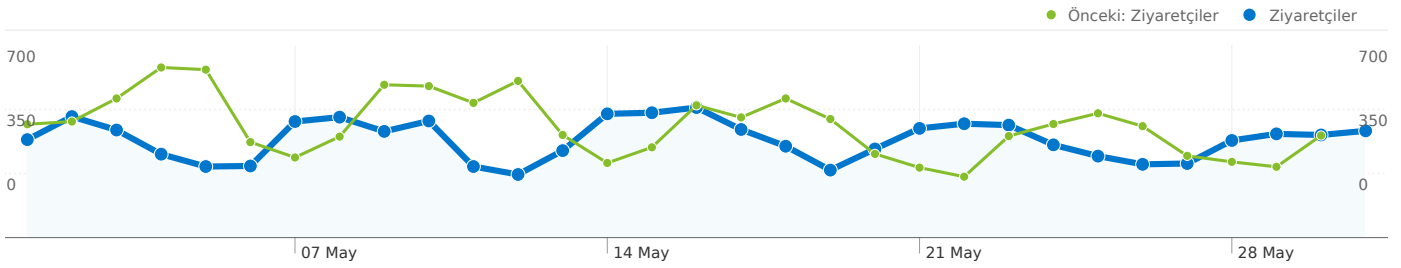

Bu siteyi 8.482 kişi ziyaret etti

13.522 Ziyaret Sayısı

Önceki: 14.406 (-%6,14)

8.482 Sadece Farklı Ziyaretçiler

Önceki: 9.315 (-%8,94)

65.058 Sayfa Gösterimleri

Önceki: 71.244 (-%8,68)

4,81 Ortalama Sayfa Gösterimi

Önceki: 4,95 (-%2,71)

00:03:35 Sitede Geçirilen Süre

Önceki: 00:03:30 (%2,55)

%34,20 Hemen Çıkma Oranı

Önceki: %33,58 (%1,85)

%53,40 Yeni Ziyaretler

Önceki: %55,99 (-%4,62)

Teknik Profil

Tarayıcı	Ziyaret Sayısı	% ziyaret
Chrome		
1 May 2012 - 31 May 2012	6.604	%48,84
1 Nis 2012 - 30 Nis 2012	6.654	%46,19
Değişiklik %	-%0,75	%5,74
Firefox		
1 May 2012 - 31 May 2012	3.058	%22,61
1 Nis 2012 - 30 Nis 2012	3.351	%23,26
Değişiklik %	-%8,74	-%2,78
Internet Explorer		
1 May 2012 - 31 May 2012	2.821	%20,86