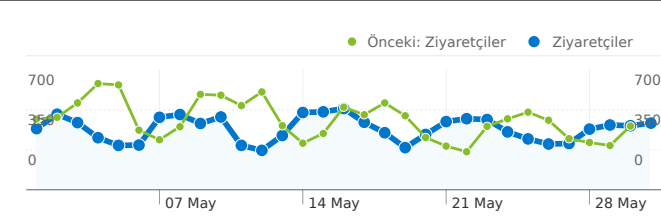

Site Kullanımı

 **13.522 Ziyaret Sayısı**

Önceki: 14.406 (-%6,14)

 **%34,20 Hemen Çıkma Oranı**

Önceki: %33,58 (%1,85)

 **65.058 Sayfa Gösterimleri**

Önceki: 71.244 (-%8,68)

 **00:03:35 Sitede Geçirilen Ortalama Süre**

Önceki: 00:03:30 (%2,55)

 **4,81 Sayfa/Ziyaret**

Önceki: 4,95 (-%2,71)

 **%53,40 % Yeni Ziyaretler**

Önceki: %55,99 (-%4,62)

Ziyaretçilere Genel Bakış

Ziyaretçiler
8.482

Harita Yerleşimi

110 / 141

Bu sitedeki sayfalar toplam 65.058 kez görüntülendi

65.058 Sayfa Gösterimleri

Önceki: 71.244 (-%8,68)

46.770 Farklı Görünümler

Önceki: 50.643 (-%7,65)

%34,20 Hemen Çıkma Oranı

Önceki: %33,58 (%1,85)