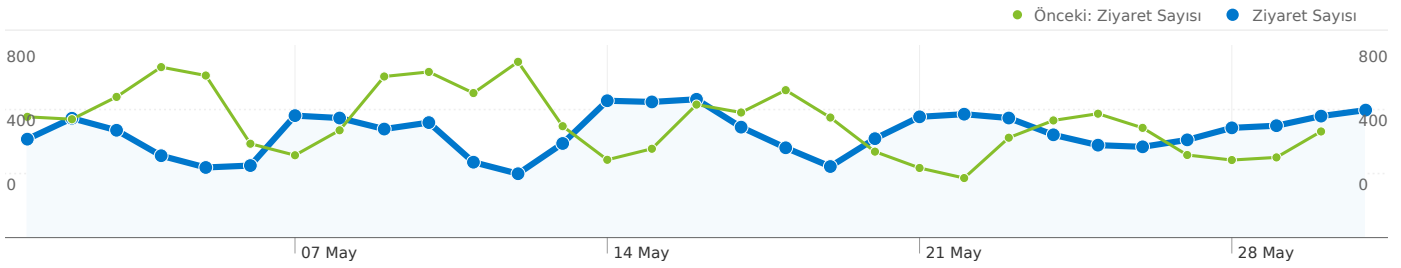

Tüm trafik kaynakları toplamda 13.522 ziyaret gönderdi

%27,38 Doğrudan Trafik

Önceki: %29,00 (-%5,60)

%19,87 Yönlendiren Siteler

Önceki: %19,24 (%3,27)

%52,75 Arama Motorları

Önceki: %51,76 (%1,92)

- Arama Motorları
  7.133,00 (%52,75)
- Doğrudan Trafik
  3.702,00 (%27,38)
- Yönlendiren Siteler
  2.687,00 (%19,87)

En Popüler Trafik Kaynakları

Kaynaklar	Ziyaret Sayısı	% ziyaret
google (organic)		
1 May 2012 - 31 May 2012	6.926	%51,22
1 Nis 2012 - 30 Nis 2012	7.279	%50,53
Değişiklik %	-%4,85	%1,37
(direct) ((none))		
1 May 2012 - 31 May 2012	3.702	%27,38
1 Nis 2012 - 30 Nis 2012	4.178	%29,00
Değişiklik %	-%11,39	-%5,60
metu.edu.tr (referral)		
1 May 2012 - 31 May 2012	698	%5,16
1 Nis 2012 - 30 Nis 2012	696	%4,83
Değişiklik %	%0,29	%6,84
facebook.com (referral)		
1 May 2012 - 31 May 2012	440	%3,25
1 Nis 2012 - 30 Nis 2012	458	%3,18
Değişiklik %	-%3,93	%2,35
acikders.org.tr (referral)		
1 May 2012 - 31 May 2012	377	%2,79
1 Nis 2012 - 30 Nis 2012	387	%2,69

Anahtar Kelimeler	Ziyaret Sayısı	% ziyaret
(not provided)		
1 May 2012 - 31 May 2012	1.687	%23,65
1 Nis 2012 - 30 Nis 2012	1.478	%19,82
Değişiklik %	%14,14	%19,31
ocw metu		
1 May 2012 - 31 May 2012	1.164	%16,32
1 Nis 2012 - 30 Nis 2012	948	%12,71
Değişiklik %	%22,78	%28,34
ocw		
1 May 2012 - 31 May 2012	236	%3,31
1 Nis 2012 - 30 Nis 2012	262	%3,51
Değişiklik %	-%9,92	-%5,84
kimya deneyleri		
1 May 2012 - 31 May 2012	186	%2,61
1 Nis 2012 - 30 Nis 2012	214	%2,87
Değişiklik %	-%13,08	-%9,15
metu ocw		
1 May 2012 - 31 May 2012	186	%2,61
1 Nis 2012 - 30 Nis 2012	150	%2,01