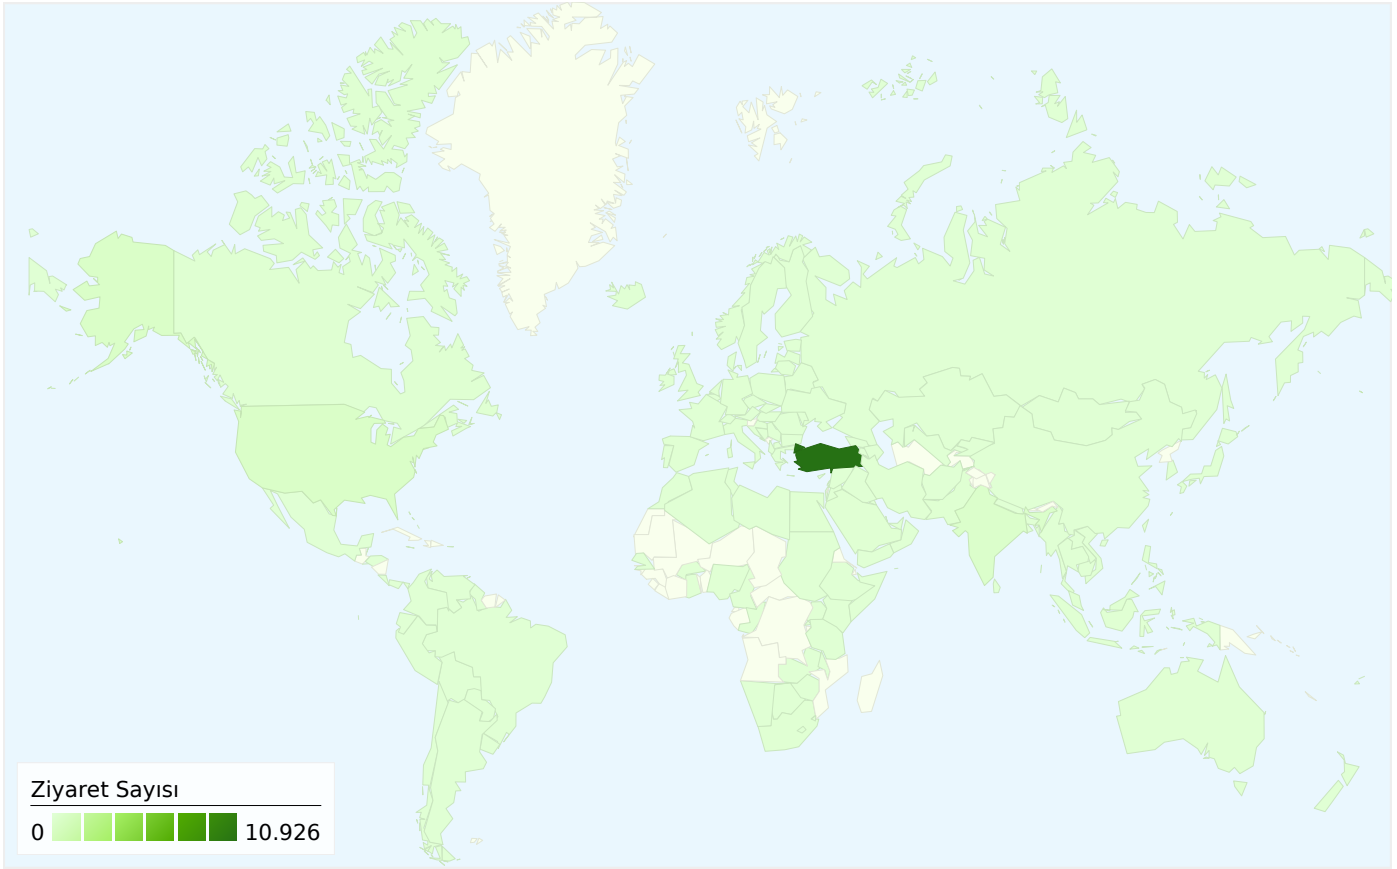

Değişiklik %

-%2,58

%3,78

Değişiklik %

%24,00

%29,62

141 ülkeler/bölgeler kaynaklı 13.522 ziyaret geldi

Site Kullanımı

Ziyaret Sayısı	Sayfa/Ziyaret	Sitede Geçirilen Ortalama Süre	% Yeni Ziyaretler	Hemen Çıkma Oranı	
13.522 Önceki: 14.406 (-%6,14)	4,81 Önceki: 4,95 (-%2,71)	00:03:35 Önceki: 00:03:30 (%2,55)	%53,51 Önceki: %56,18 (-%4,77)	%34,20 Önceki: %33,58 (%1,85)	
Ülke/Bölge	Ziyaret Sayısı	Sayfa/Ziyaret	Sitede Geçirilen Ortalama Süre	% Yeni Ziyaretler	Hemen Çıkma Oranı
Turkey					
1 Mayıs 2012 - 31 Mayıs 2012	10.926	5,21	00:03:45	%47,68	%29,54
1 Nisan 2012 - 30 Nisan 2012	11.872	5,27	00:03:34	%51,11	%28,89
Değişiklik %	-%7,97	-%1,28	%4,95	-%6,71	%2,26
United States					
1 Mayıs 2012 - 31 Mayıs 2012	410	2,86	00:01:43	%77,07	%60,73
1 Nisan 2012 - 30 Nisan 2012	434	2,78	00:01:33	%87,56	%60,37
Değişiklik %	-%5,53	%2,78	%11,03	-%11,97	%0,60
India					
1 Mayıs 2012 - 31 Mayıs 2012	318	3,41	00:03:26	%81,76	%46,54
1 Nisan 2012 - 30 Nisan 2012	307	3,62	00:03:51	%90,88	%49,84