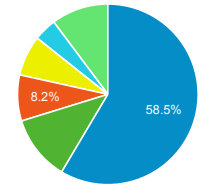

Visits by Browser