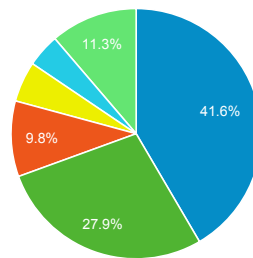

Visits by Language