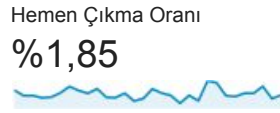

1 Kas 2015 - 30 Kas 2015

Kitleye Genel Bakış

Tüm Oturumlar
%100,00

Genel Bakış