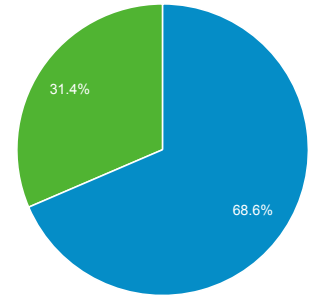

Dil	Oturum	% Oturum
1. tr	12.597	%49,37
2. en-us	6.565	%25,73
3. tr-tr	3.420	%13,40
4. en-gb	873	%3,42
5. en	559	%2,19
6. ru	274	%1,07
7. ru-ru	108	%0,42
8. ar	95	%0,37
9. fr	80	%0,31
10. es	72	%0,28