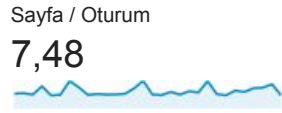

1 Kas 2015 - 30 Kas 2015

Kitleye Genel Bakış

Tüm Oturumlar
%100,00

Genel Bakış