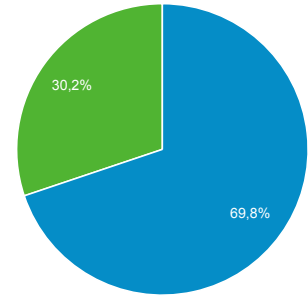

1 Oca 2016 - 31 Oca 2016

Kitleye Genel Bakış

Tüm Kullanıcılar
%100,00 Oturum

Genel Bakış

Oturum

Oturum

19.147

Kullanıcılar

14.404

Sayfa Görüntüleme Sayısı

115.479

Sayfa / Oturum

6,03

Ort. Oturum Süresi

00:02:34

Hemen Çıkma Oranı

%3,18

Yeni Oturumların Yüzdesi

%69,73

New Visitor Returning Visitor

Dil

Dil	Oturum	% Oturum
1. tr	8.260	%43,14
2. en-us	5.516	%28,81
3. tr-tr	2.112	%11,03
4. en-gb	989	%5,17
5. en	686	%3,58
6. ru	432	%2,26
7. ru-ru	125	%0,65
8. fr	87	%0,45
9. de	82	%0,43
10. id	66	%0,34