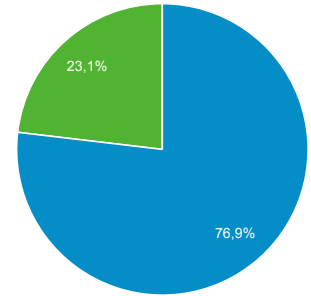

1 Şub 2016 - 29 Şub 2016

Kitleye Genel Bakış

Tüm Kullanıcılar
%100,00 Oturum

Genel Bakış

Oturum

13.615

Kullanıcılar

11.024

Sayfa Görüntüleme Sayısı

77.465

Sayfa / Oturum

5,69

Ort. Oturum Süresi

00:02:09

Hemen Çıkma Oranı

%4,29

Yeni Oturumların Yüzdesi

%76,79

■ New Visitor ■ Returning Visitor

Dil	Oturum	% Oturum
1. en-us	4.910	%36,06
2. tr	4.582	%33,65
3. tr-tr	1.244	%9,14
4. en-gb	863	%6,34
5. en	466	%3,42
6. ru	416	%3,06
7. ru-ru	158	%1,16
8. fr	82	%0,60
9. ar	81	%0,59
10. es	67	%0,49