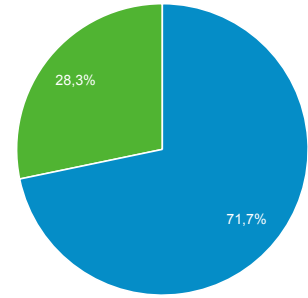

New Visitor Returning Visitor

Dil

Dil	Oturum	% Oturum
1. tr	7.467	%40,77
2. en-us	5.708	%31,16
3. tr-tr	2.030	%11,08
4. en-gb	974	%5,32
5. en	466	%2,54
6. ru	440	%2,40
7. id	120	%0,66
8. ru-ru	113	%0,62
9. fr	84	%0,46
10. ar	70	%0,38