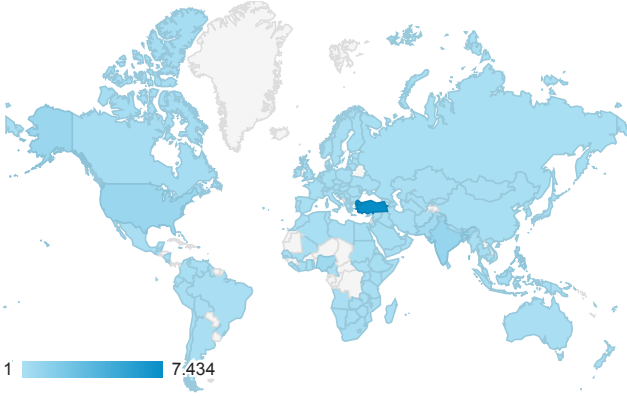

OCW Google Analytics Report

1 Şub 2017 - 28 Şub 2017

Tüm Kullanıcılar
%100,00 Oturum

Yeni Kullanıcılar

Yeni Kullanıcılar

Kullanıcılar

Kullanıcılar

Oturum

Tarayıcı ölçütüne göre Oturum

Tarayıcı	Oturum
Chrome	9.134
Safari	1.457
Firefox	1.361
Opera Mini	630
Internet Explorer	344
Edge	247

Ülke ölçütüne göre Oturum

Ülke	Oturum
Turkey	7.434
India	877
United States	710
Nigeria	465
Philippines	447
Pakistan	383
Malaysia	292
United Kingdom	234
Indonesia	157
Canada	139

Hemen Çıkma Oranı

Hemen Çıkma Oranı

Ort. Oturum Süresi ve Sayfa / Oturum

Ort. Oturum Süresi Sayfa / Oturum