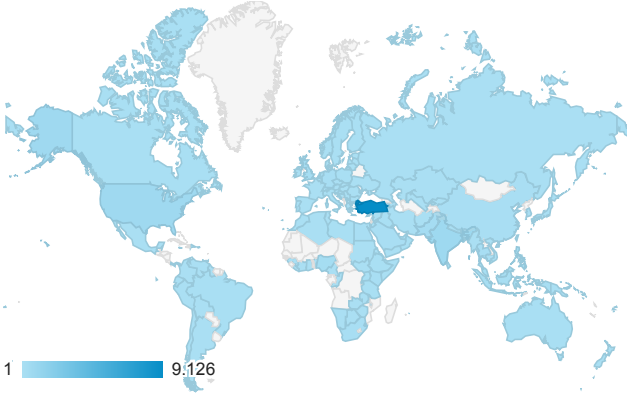

OCW Google Analytics Report

1 May 2017 - 31 May 2017

Tüm Kullanıcılar
%100,00 Oturum

Yeni Kullanıcılar

Yeni Kullanıcılar

Kullanıcılar

Kullanıcılar

Oturum

Tarayıcı ölçütüne göre Oturum

Tarayıcı	Oturum
Chrome	9.880
Safari	1.473
Firefox	954
Opera Mini	376
Internet Explorer	306
Edge	300

Ülke ölçütüne göre Oturum

Ülke	Oturum
Turkey	9.126
India	643
United States	625
Pakistan	287
Nigeria	271
Philippines	262
United Kingdom	240
Indonesia	138
Cyprus	120
Malaysia	114