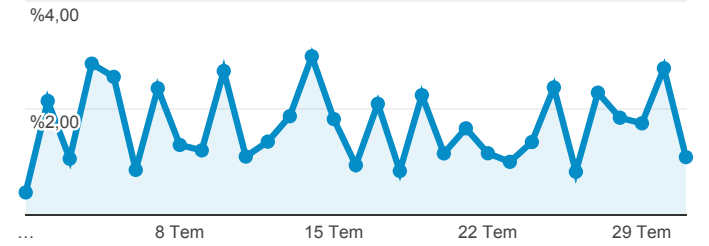

Tarayıcı ölçütüne göre Oturum

Tarayıcı	Oturum
Chrome	8.256
Firefox	2.252
Safari	1.243
Opera Mini	411
Internet Explorer	233
UC Browser	223

Ülke ölçütüne göre Oturum

Ülke	Oturum
Turkey	7.088
Malaysia	984
India	951
Philippines	921
United States	509
United Kingdom	292
Nigeria	270
Pakistan	234
Indonesia	185
Germany	112

Hemen Çıkma Oranı

Hemen Çıkma Oranı

Ort. Oturum Süresi ve Sayfa / Oturum

Ort. Oturum Süresi Sayfa / Oturum