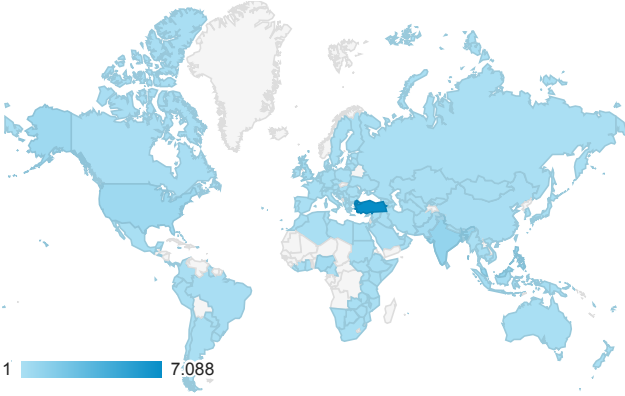

OCW Google Analytics Report

1 Tem 2017 - 31 Tem 2017

Tüm Kullanıcılar
%100,00 Oturum

Yeni Kullanıcılar

Yeni Kullanıcılar

Kullanıcılar

Kullanıcılar

Oturum

Tarayıcı ölçütüne göre Oturum

Tarayıcı	Oturum
Chrome	8.256
Firefox	2.252
Safari	1.243
Opera Mini	411
Internet Explorer	233
UC Browser	223

Ülke ölçütüne göre Oturum

Ülke	Oturum
Turkey	7.088
Malaysia	984
India	951
Philippines	921
United States	509
United Kingdom	292
Nigeria	270
Pakistan	234
Indonesia	185
Germany	112