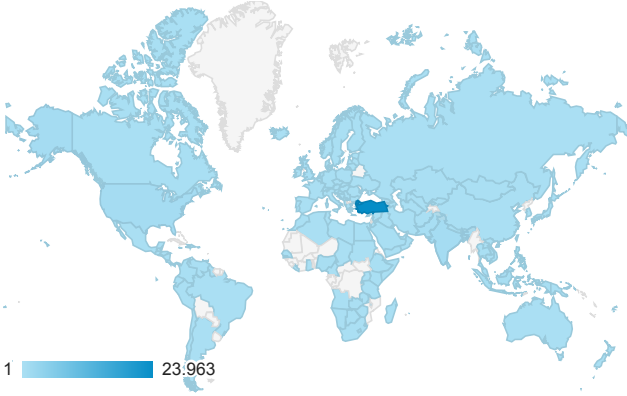

OCW Google Analytics Report

1 Eki 2017 - 31 Eki 2017

Tüm Kullanıcılar
%100,00 Oturum

Yeni Kullanıcılar

Yeni Kullanıcılar

Kullanıcılar

Kullanıcılar

Oturum

Tarayıcı ölçütüne göre Oturum

Tarayıcı	Oturum
Chrome	21.172
Safari	4.245
Firefox	1.440
Samsung Internet	763
Edge	540
Internet Explorer	475

Ülke ölçütüne göre Oturum

Ülke	Oturum
Turkey	23.963
India	770
United States	752
Cyprus	459
Philippines	427
Indonesia	289
Nigeria	288
Pakistan	272
United Kingdom	244
Malaysia	187