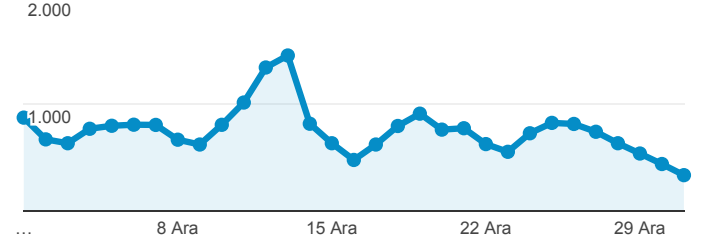

OCW Google Analytics Report

1 Ara 2017 - 31 Ara 2017

Tüm Kullanıcılar
%100,00 Oturum

Yeni Kullanıcılar

Yeni Kullanıcılar

Kullanıcılar

Kullanıcılar

Oturum

Tarayıcı ölçütüne göre Oturum

Tarayıcı	Oturum
Chrome	20.502
Safari	3.708
Firefox	1.307
Edge	727
Opera	716
Samsung Internet	465

Ülke ölçütüne göre Oturum

Ülke	Oturum
Turkey	23.060
Cyprus	1.455
India	852
United States	483
Philippines	269
Malaysia	197
United Kingdom	181
Pakistan	170
Nigeria	142
Germany	112