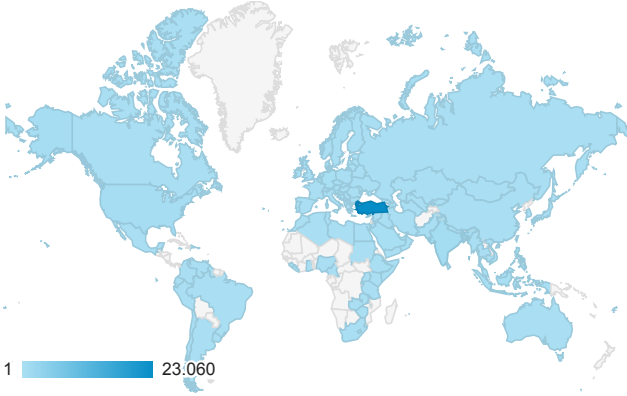

OCW Google Analytics Report

1 Ara 2017 - 31 Ara 2017

Tüm Kullanıcılar
%100,00 Oturum

Yeni Kullanıcılar

Yeni Kullanıcılar

Kullanıcılar

Kullanıcılar

Oturum

Tarayıcı ölçütüne göre Oturum

Tarayıcı	Oturum
Chrome	20.502
Safari	3.708
Firefox	1.307
Edge	727
Opera	716
Samsung Internet	465

Ülke ölçütüne göre Oturum

Ülke	Oturum
Turkey	23.060
Cyprus	1.455
India	852
United States	483
Philippines	269
Malaysia	197
United Kingdom	181
Pakistan	170
Nigeria	142
Germany	112