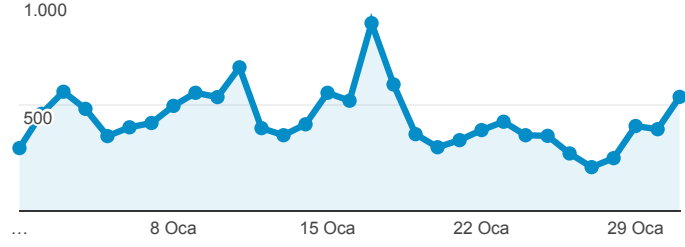

OCW Google Analytics Report

1 Oca 2018 - 31 Oca 2018

Tüm Kullanıcılar
%100,00 Oturum

Yeni Kullanıcılar

Yeni Kullanıcılar

Kullanıcılar

Kullanıcılar

Oturum

Tarayıcı ölçütüne göre Oturum

Tarayıcı	Oturum
Chrome	17.549
Safari	3.360
Firefox	1.211
Opera	638
Edge	527
Opera Mini	390

Ülke ölçütüne göre Oturum

Ülke	Oturum
Turkey	17.348
Cyprus	1.505
India	981
United States	870
Malaysia	580
Philippines	463
Nigeria	367
Pakistan	353
United Kingdom	249
Indonesia	194