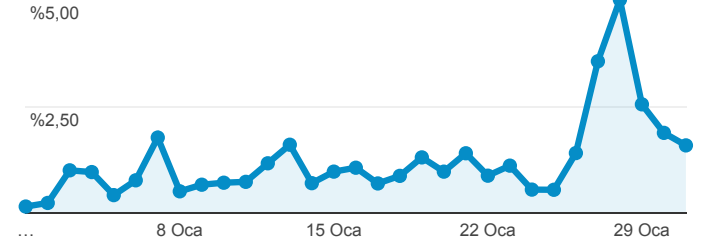

Tarayıcı ölçütüne göre Oturum

Tarayıcı	Oturum
Chrome	17.549
Safari	3.360
Firefox	1.211
Opera	638
Edge	527
Opera Mini	390

Ülke ölçütüne göre Oturum

Ülke	Oturum
Turkey	17.348
Cyprus	1.505
India	981
United States	870
Malaysia	580
Philippines	463
Nigeria	367
Pakistan	353
United Kingdom	249
Indonesia	194

Hemen Çıkma Oranı

Hemen Çıkma Oranı

Ort. Oturum Süresi ve Sayfa / Oturum

Ort. Oturum Süresi Sayfa / Oturum