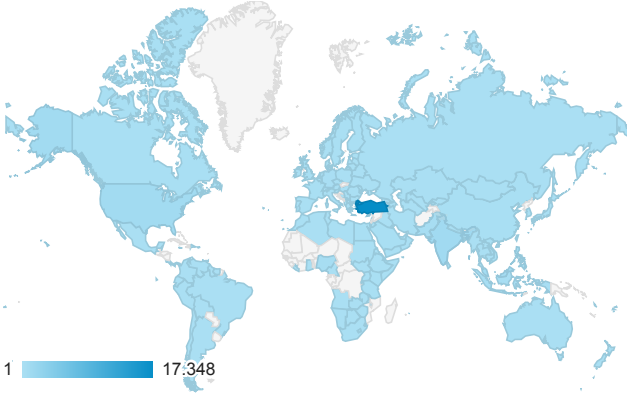

OCW Google Analytics Report

1 Oca 2018 - 31 Oca 2018

Tüm Kullanıcılar
%100,00 Oturum

Yeni Kullanıcılar

Yeni Kullanıcılar

Kullanıcılar

Kullanıcılar

Oturum

Tarayıcı ölçütüne göre Oturum

Tarayıcı	Oturum
Chrome	17.549
Safari	3.360
Firefox	1.211
Opera	638
Edge	527
Opera Mini	390

Ülke ölçütüne göre Oturum

Ülke	Oturum
Turkey	17.348
Cyprus	1.505
India	981
United States	870
Malaysia	580
Philippines	463
Nigeria	367
Pakistan	353
United Kingdom	249
Indonesia	194