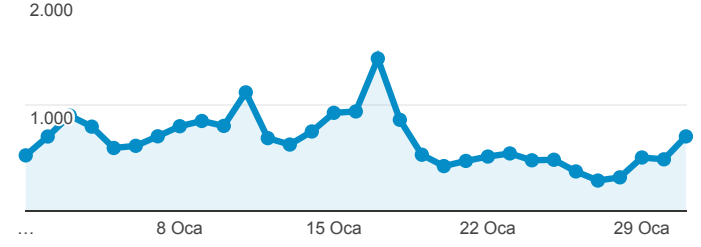

OCW Google Analytics Report

1 Oca 2018 - 31 Oca 2018

Tüm Kullanıcılar
%100,00 Oturum

Yeni Kullanıcılar

Yeni Kullanıcılar

Kullanıcılar

Kullanıcılar

Oturum

Tarayıcı ölçütüne göre Oturum

Tarayıcı	Oturum
Chrome	17.549
Safari	3.360
Firefox	1.211
Opera	638
Edge	527
Opera Mini	390

Ülke ölçütüne göre Oturum

Ülke	Oturum
Turkey	17.348
Cyprus	1.505
India	981
United States	870
Malaysia	580
Philippines	463
Nigeria	367
Pakistan	353
United Kingdom	249
Indonesia	194